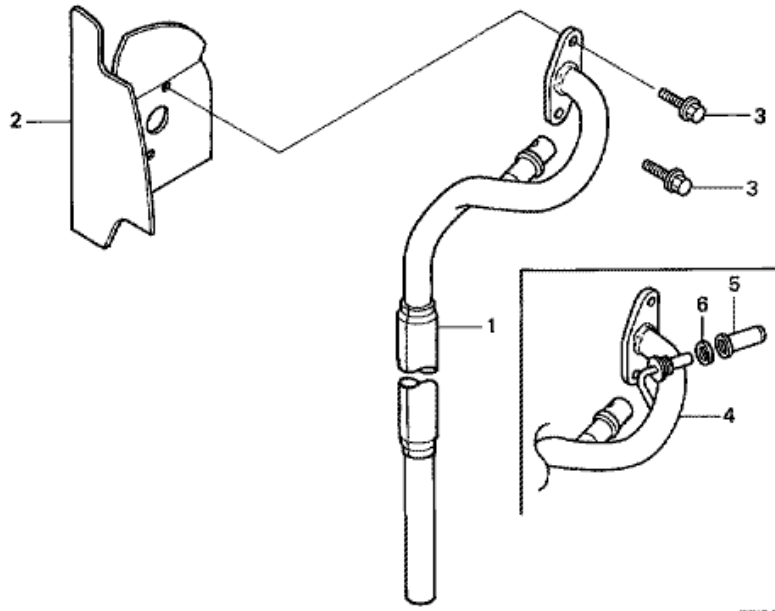

E-16 MUFFLER

ZW63-E1600 A

Refnr	Parça Numarası	Açıklama	İlk numara	Son numara	Birim Adedi	Tipler
1	18330ZW6010	PIPE COMP., EX.			001	SCHD, LCHD
2	18515ZW6000	GUIDE, AIR EX.			001	SCHD, LCHD
3	90003ZW6010	BOLT, FLANGE, 5X16	1055336		002	SCHD, LCHD
3	90007ZW6000	BOLT, FLANGE, 5X16	2043548		002	SCHD, LCHD