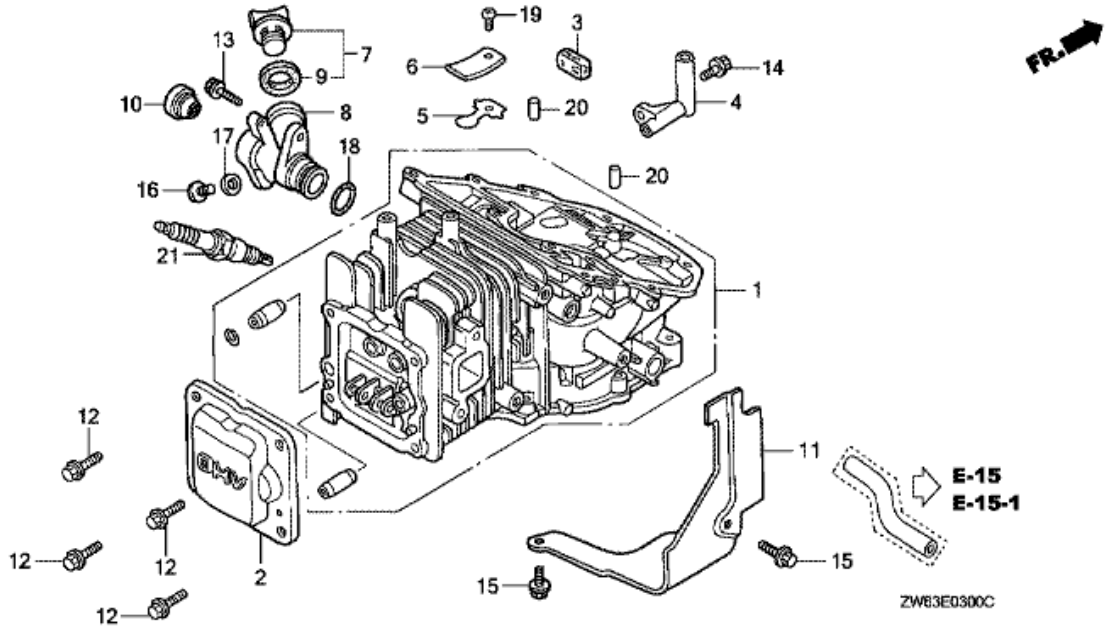

## E-3 CYLINDER BARREL

Refnr	Parça Numarası	Açıklama	İlk numara	Son numara	Birim Adedi	Tipler
1	12100ZW6010	BARREL COMP., CYLINDER		2024632	001	SCHD, LCHD
1	12100ZW6G00	BARREL COMP., CYLINDER	2024633	2043547	001	SCHD, LCHD
1	12100ZW6G01	BARREL COMP., CYLINDER	2043548		001	SCHD, LCHD
2	12311ZW6000ZA	COVER, HEAD *NH105 *		2000766	001	SCHD, LCHD
2	12311ZW6010ZA	COVER, HEAD *NH105 *	2000767		001	SCHD, LCHD
3	12367ZE6010	FILTER, BREATHER			001	SCHD, LCHD
4	15171ZN4000	PIPE, BREATHER			001	SCHD, LCHD
5	15571ZM7003	VALVE, OIL OUTLET			001	SCHD, LCHD
6	15572ZM7000	PLATE, STOPPER			001	SCHD, LCHD
7	15600ZG4003	CAP ASSY., OIL FILLER			001	SCHD, LCHD
8	15622ZW6000	EXTENSION, OIL LEVEL FINDER			001	SCHD, LCHD
9	15625ZE1003	PACKING, OIL FILLER CAP			001	SCHD, LCHD
10	15661ZV0003	FINDER, OIL LEVEL			001	SCHD, LCHD
11	19631ZW6010	SHROUD			001	SCHD, LCHD
12	90002ZW6010	BOLT, FLANGE, 5X12 (CT200)	1056254		004	SCHD, LCHD
12	90006ZW6000	BOLT, FLANGE, 5X12	2043548		004	SCHD, LCHD
12	90113ZW9000	BOLT, FLANGE, 5X12 (CT200)	2032630	2043547	004	SCHD, LCHD
13	90003ZW6010	BOLT, FLANGE, 5X16	1055336		001	SCHD, LCHD
14	90008ZM7000	BOLT, 4X10			001	SCHD, LCHD
15	90019ZV1010	BOLT, FLANGE, 5X10	1055336		002	SCHD, LCHD
16	90105ZV4650	BOLT, OIL CHECK, 8X8			001	SCHD, LCHD
17	90471580000	PACKING, 8MM			001	SCHD, LCHD
18	91301ZE9003	O-RING, 22.1X2.2			001	SCHD, LCHD
19	93500030050A	SCREW, PAN, 3X5			001	SCHD, LCHD
20	9622060150	ROLLER, 6X15			002	SCHD, LCHD
21	9805654757	PLUG, SPARK (U14FSR-UB)	1026044		001	SCHD, LCHD
21	9805654777	PLUG, SPARK (CR4HSB)	1026044		001	SCHD, LCHD