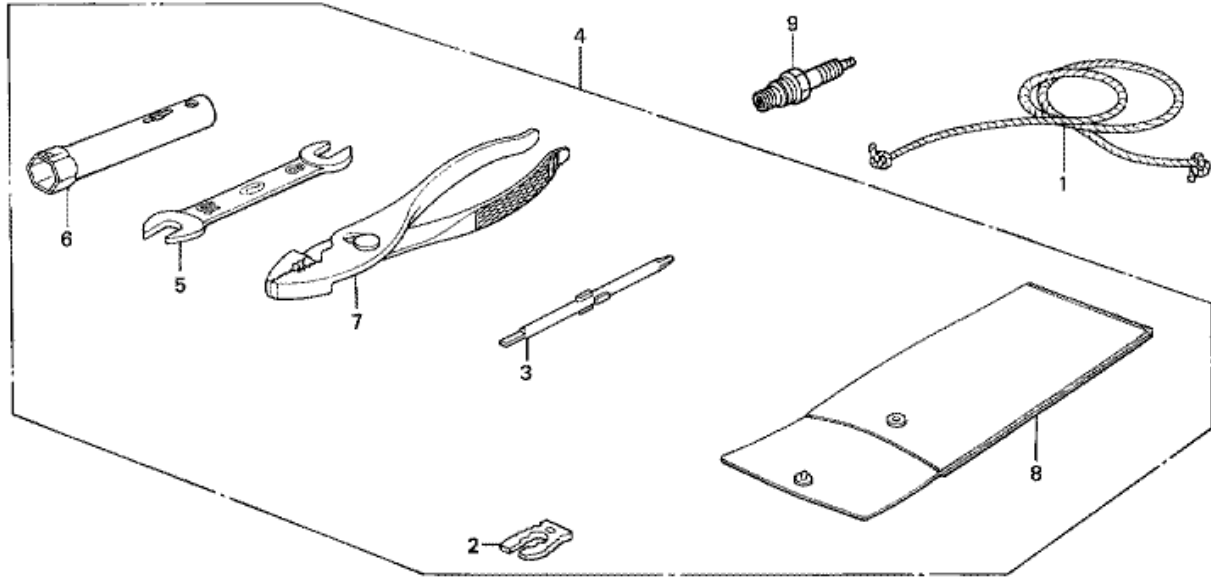

F-13 TOOL

ZW63-F1300

Refnr	Parça Numarası	Açıklama	İlk numara	Son numara	Birim Adedi	Tipler
1	28462ZV0000	ROPE, STARTER			001	SCHD, LCHD
2	36187ZV4651	CLIP, EMERGENCY LOCK		2002754	001	SCHD, LCHD
2	36187ZV4652	CLIP, EMERGENCY LOCK	2002755		001	SCHD, LCHD
3	83513044000	DRIVER			001	SCHD, LCHD
4	89000ZW6000	TOOL KIT		2015179	001	SCHD, LCHD
4	89000ZW6010	TOOL KIT	2015180		001	SCHD, LCHD
5	89203VF9003	SPANNER, 8X10			001	SCHD, LCHD
6	89216130690	WRENCH, SPARK PLUG			001	SCHD, LCHD
7	89210GBJJ00	PLIERS, 135 (RIKEN)	2200091		001	SCHD, LCHD
7	9900213500	PLIERS, 135			001	SCHD, LCHD
8	9900801600	BAG, TOOL, 160MM			001	SCHD, LCHD
9	980565475U	PLUG, SPARK (1UF14-UB)			(1)	SCHD, LCHD