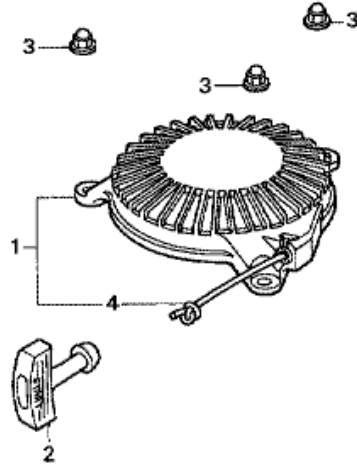

E-11 RECOIL STARTER

FR.

ZW63-E1100 A

Refnr	Parça Numarası	Açıklama	İlk numara	Son numara	Birim Adedi	Tipler
1	28400ZW6003	STARTER ASSY., RECOIL			001	SCHD, LCHD
1	28400ZW6013	STARTER ASSY., RECOIL	2007408		001	SCHD, LCHD
2	28461ZA8902	KNOB, STARTER		2048689	001	SCHD, LCHD
2	28461ZW6003	KNOB, STARTER	2048690		001	SCHD, LCHD
3	90303GC2630	NUT, FLANGE CAP, 5MM			003	SCHD, LCHD
4	28462ZW6003	ROPE, RECOIL STARTER			001	SCHD, LCHD