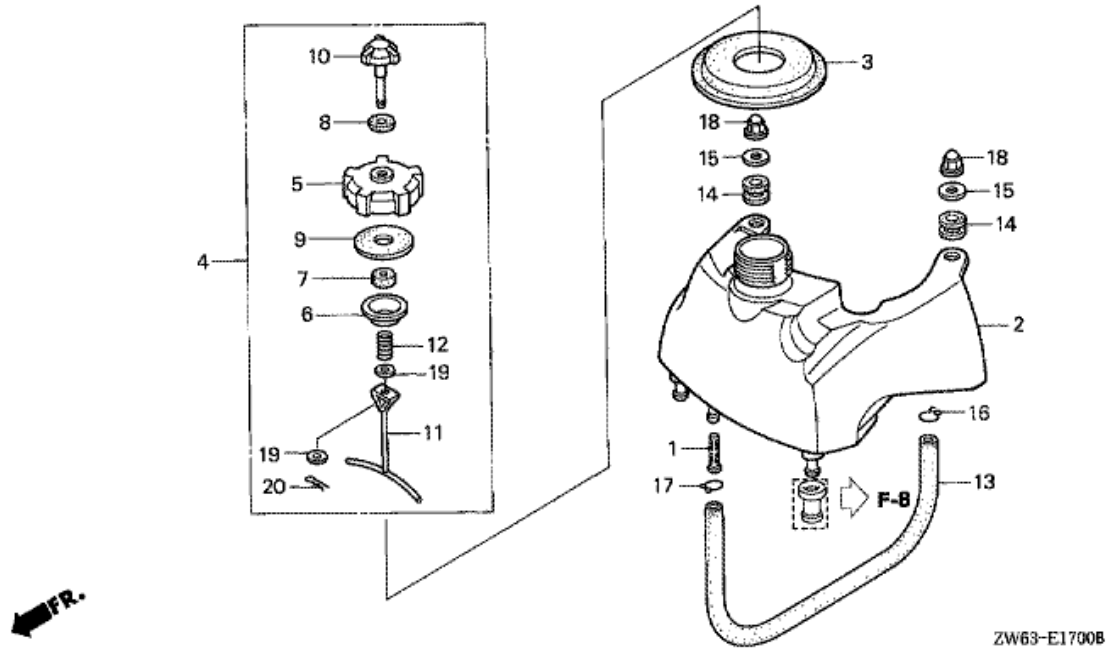

E-17 FUEL TANK

Refnr	Parça Numarası	Açıklama	İlk numara	Son numara	Birim Adedi	Tipler
1	16952ZE6000	STRAINER, FUEL			001	SCHD, LCHD
2	17511ZW6010	TANK, FUEL			001	SCHD, LCHD
3	17515ZV0000	RUBBER A, TANK MOUNTING			001	SCHD, LCHD
4	17620ZW6020	CAP ASSY., FUEL TANK	1046413		001	SCHD, LCHD
4	17620ZW6030	CAP ASSY., FUEL TANK	2045519		001	SCHD, LCHD
5	17621ZV0020	BODY, FUEL CAP			001	SCHD, LCHD
5	17621ZV0030	BODY, FUEL CAP	2045519		001	SCHD, LCHD
6	17622ZV0000	INNER, FUEL CAP			001	SCHD, LCHD
7	17623ZV0000	SPONGE, FUEL CAP BREATHER			001	SCHD, LCHD
8	17624ZV0000	PACKING, VALVE			001	SCHD, LCHD
9	17625ZV0000	PACKING, FUEL CAP			001	SCHD, LCHD
10	17626ZW6000	VALVE COMP., BREATHER	1046413		001	SCHD, LCHD
11	17628ZV0000	LINK, FUEL CAP			001	SCHD, LCHD
12	17629ZV0000	SPRING, FUEL CAP			001	SCHD, LCHD
13	17701ZW6000	TUBE, FUEL			001	SCHD, LCHD
14	80105MG9000	CUSHION, AIR CLEANER			002	SCHD, LCHD
15	90403ZW6000	WASHER, 6.5X18		2049887	002	SCHD, LCHD
15	90508ZY3000	WASHER, PLAIN, 6MM	2049888		002	SCHD, LCHD
16	90602ZV0000	CLIP, TUBE (B10)		2023637	001	SCHD, LCHD
16	90603ZV4000	CLIP, TUBE (B10)	2023638		001	SCHD, LCHD
17	90604ZV0000	CLIP, TUBE (B12)			001	SCHD, LCHD
18	94021060200S	NUT, CAP, 6MM			002	SCHD, LCHD
19	90402ZW6000	WASHER, PLAIN, 4MM	1046413		002	SCHD, LCHD
20	90701ZW6000	PIN, LOCK, 4MM	1046413		001	SCHD, LCHD