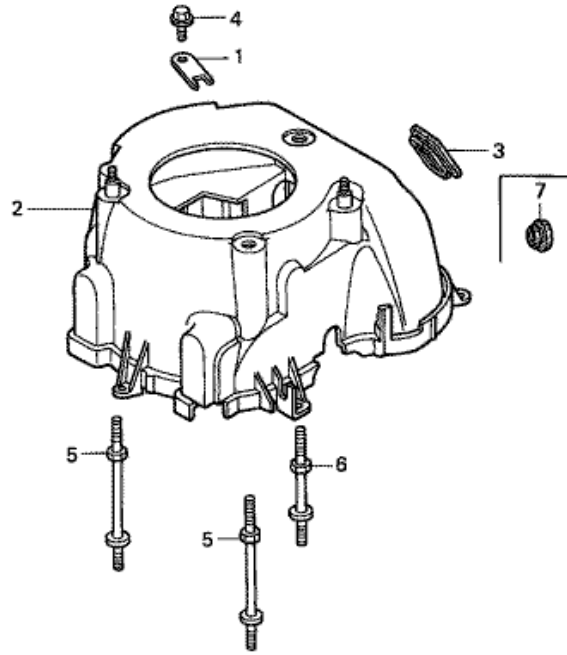

E-12 FAN COVER

ZW63-E1200 A

Refnr	Parça Numarası	Açıklama	İlk numara	Son numara	Birim Adedi	Tipler
1	16576ZV0010	HOLDER, CABLE			001	SCHD, LCHD
2	19610ZW6000	COVER COMP., FAN		2021808	001	SCHD, LCHD
2	19610ZW6010	COVER COMP., FAN	2021809		001	SCHD, LCHD
3	19615ZV0000	GROMMET, FAN COVER			001	SCHD, LCHD
4	90002ZV0010	BOLT, FLANGE, 5X10	1055336		001	SCHD, LCHD
4	90058ZY3000	BOLT, FLANGE, 5X10	2017103		001	SCHD, LCHD
5	90042ZM7000	BOLT A, STUD,			002	SCHD, LCHD
6	90043ZM7000	BOLT B, STUD,			001	SCHD, LCHD