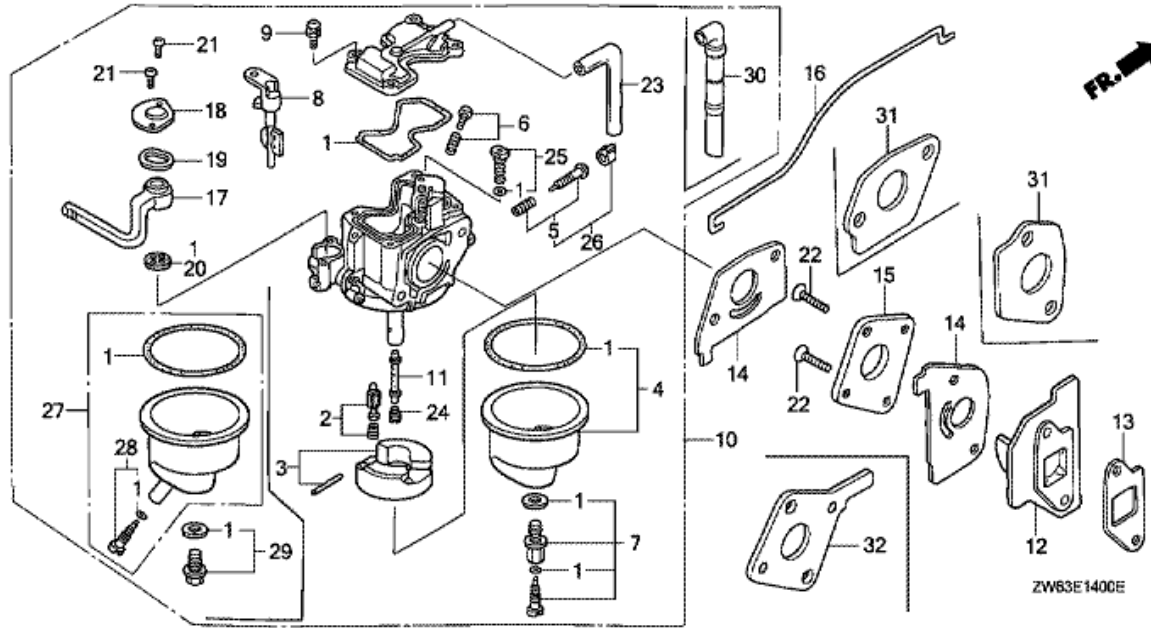

E-14 CARBURETOR

Refnr	Parça Numarası	Açıklama	İlk numara	Son numara	Birim Adedi	Tipler
1	16010ZW6611	GASKET SET	BF33C E		001	SCHD, LCHD
2	16011ZE0005	VALVE SET, FLOAT			001	SCHD, LCHD
3	16013ZG0811	FLOAT SET			001	SCHD, LCHD
5	16016ZW6611	SCREW SET			001	SCHD, LCHD
6	16028ZW6003	SCREW SET			001	SCHD, LCHD
8	16044ZV0A01	LEVER SET, CHOKE			001	SCHD, LCHD
9	16081ZV1A00	SCREW, PAN	2017071		004	SCHD, LCHD
9	16082ZV0A00	SCREW, PAN		2017070	004	SCHD, LCHD
10	16100ZW6043	CARBURETOR ASSY. (BF33A E)		2017070	001	SCHD, LCHD
10	16100ZW6053	CARBURETOR ASSY. (BF33A E)	2017071	2024632	001	SCHD, LCHD
10	16100ZW6063	CARBURETOR ASSY. (BF33A F)	2024633		001	SCHD, LCHD
11	16166ZW6711	NOZZLE, MAIN	BF33B D		001	SCHD, LCHD
11	16166ZW6G01	NOZZLE, MAIN	BF33A F		001	SCHD, LCHD
12	16211ZN4000	INSULATOR, CARBURETOR			001	SCHD, LCHD
13	16212ZM7000	PACKING, INSULATOR			001	SCHD, LCHD
14	16221ZG0801	PACKING, CARBURETOR			002	SCHD, LCHD
15	16225ZW6000	PLATE, CARBURETOR JOINT			001	SCHD, LCHD
16	16674ZW6000	ROD, CHOKE			001	SCHD, LCHD
17	16953ZW6003	LEVER, COCK			001	SCHD, LCHD
18	16954ZW6003	PLATE, LEVER SETTING	BF33A B		001	SCHD, LCHD
19	16956ZE1811	SPRING, COCK LEVER			001	SCHD, LCHD
20	16957ZE1812	PACKING, FUEL COCK			001	SCHD, LCHD
21	16082ZW6003	SCREW, PAN, 3X6			002	SCHD, LCHD
22	90183ZW4000	SCREW, FLAT, 5X20	1055560		002	SCHD, LCHD
23	04101ZW6010	TUBE KIT, AIR VENT			001	SCHD, LCHD
24	99101ZG00580	JET, MAIN, #58	BF33A F		(1)	SCHD, LCHD
24	99101ZG00600	JET, MAIN, #60			(1)	SCHD, LCHD
24	99101ZG00620	JET, MAIN, #62	BF33A F		001	SCHD, LCHD
24	99101ZG00620	JET, MAIN, #62			(1)	SCHD, LCHD
24	99101ZG00650	JET, MAIN, #65		BF33A E	001	SCHD, LCHD
25	99204ZE00350	JET SET, PILOT, #35			001	SCHD, LCHD
27	16015ZW6611	CHAMBER SET, FLOAT	BF33C E		001	SCHD, LCHD
28	16024ZB9005	SCREW SET, DRAIN			001	SCHD, LCHD
29	16028ZW6611	SCREW SET	BF33C E		001	SCHD, LCHD
30	16195ZW6000	TUBE ASSY., AIR VENT	2017071		001	SCHD, LCHD
31	16221ZW6000	PACKING, CARBURETOR	2024051		002	SCHD, LCHD
32	16225ZW6G00	PLATE, CARBURETOR JOINT	2024589		001	SCHD, LCHD