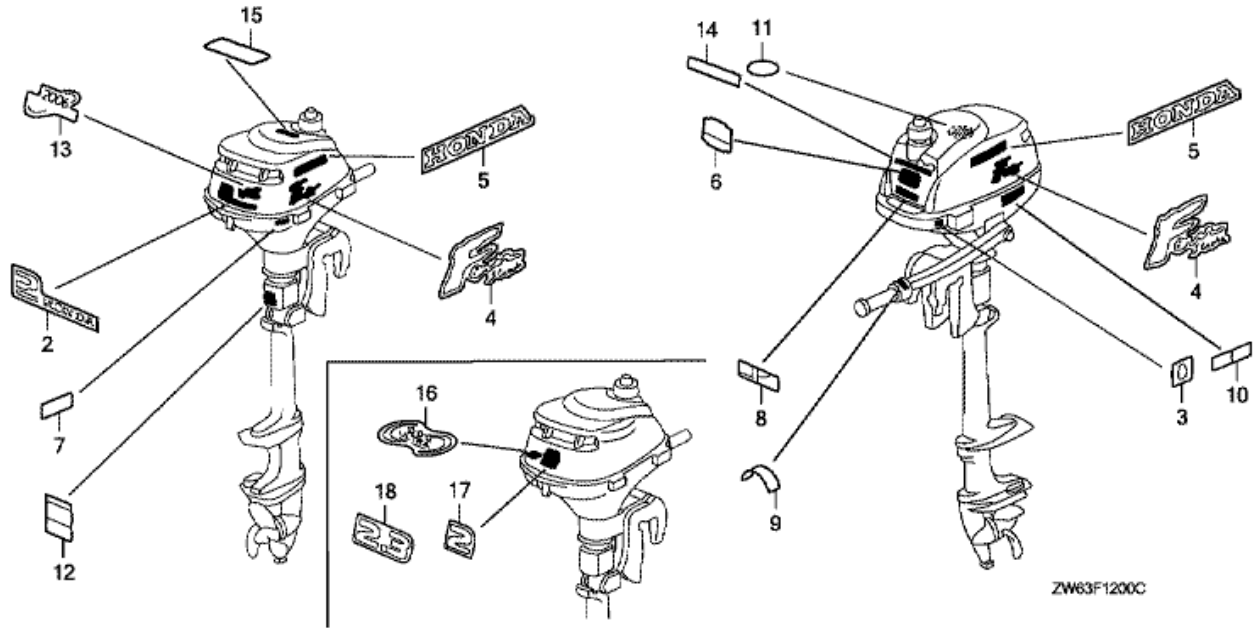

F-12 LABEL

ZW63F1200C

Refnr	Parça Numarası	Acıklama	İlk numara	Son numara	Birim Adedi	Tipler
3	87124ZW6000	MARK, EMERGENCY SWITCH INDICATION		2002993	001	SCHD, LCHD
3	87124ZW6U80	MARK, EMERGENCY SWITCH INDICATION (EU)	2002994		001	SCHD, LCHD
4	87131ZW6B00	MARK, SIDE			002	SCHD, LCHD
5	87132ZW6B00	MARK, SIDE STRIPE (HONDA)			002	SCHD, LCHD
6	87516ZW6620	MARK, OPERATOR CAUTION			001	SCHD, LCHD
6	87516ZW6621	MARK, OPERATOR CAUTION	2018407		001	SCHD, LCHD
7	87521ZV0601	MARK, FUEL COCK (E,F)			001	SCHD, LCHD
9	87533ZW6700	MARK, THROTTLE (GRIP TYPE)			001	SCHD, LCHD
12	87539ZW6620	MARK, EX. CAUTION			001	SCHD, LCHD
15	87135ZW5000	MARK (E-SPEC)			001	SCHD, LCHD
16	87634ZW4H11	MARK, ENVIRONMENT (ULTRA LOW EMISSION) (3-STAR)	1321104		001	SCHD, LCHD
17	87121ZW6B00	MARK, RR.			001	SCHD, LCHD