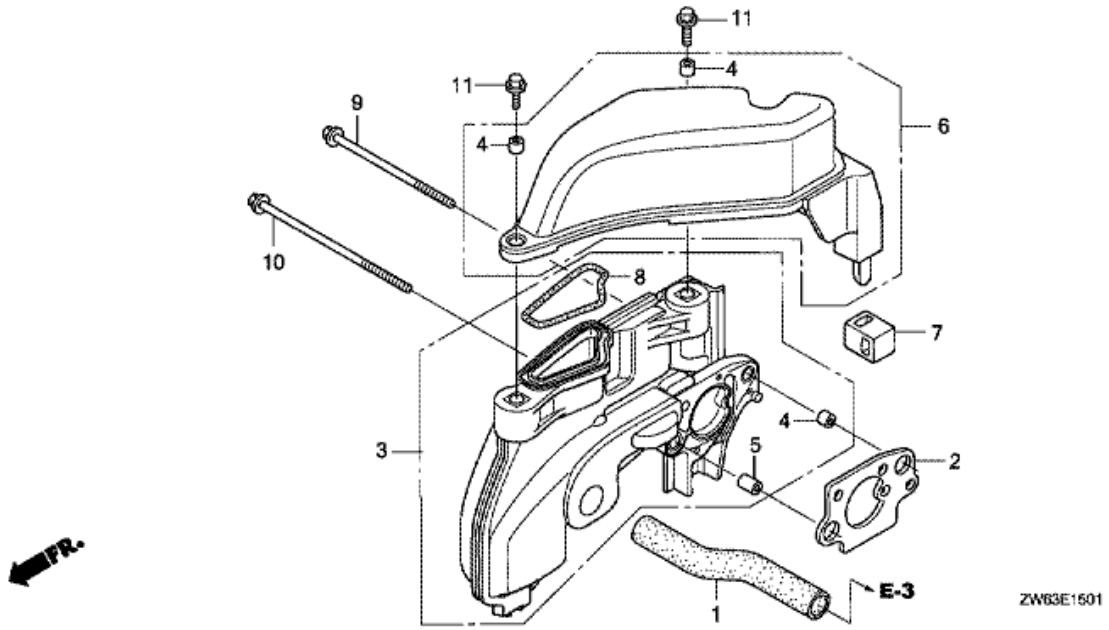

E-15-1 AIR CLEANER (2)

Refnr	Parça Numarası	Açıklama	İlk numara	Son numara	Birim Adedi	Tipler
1	15721ZW6000	TUBE, BREATHER	2024589		001	SCHD, LCHD
2	16202ZW6000	PACKING, AIR GUIDE	2024589		001	SCHD, LCHD
3	17200ZW6G00	GUIDE ASSY., AIR	2024589		001	SCHD, LCHD
4	17202ZW6300	COLLAR, DISTANCE	2024589		003	SCHD, LCHD
5	17204ZW6G00	COLLAR, DISTANCE (14MM)	2024589		001	SCHD, LCHD
6	17371ZW6G00	CASE COMP., SILENCER	2024589		001	SCHD, LCHD
7	17374ZW6G00	GROMMET, SILENCER	2024589		001	SCHD, LCHD
8	17375ZW6G00	SEAL, SILENCER	2024589		001	SCHD, LCHD
9	90001ZW6010	BOLT, FLANGE, 5X62	2024589		001	SCHD, LCHD
10	90005ZW6G00	BOLT, FLANGE, 5X70	2024589		001	SCHD, LCHD
11	90049ZY6000	BOLT, FLANGE, 5X12	2024589		002	SCHD, LCHD