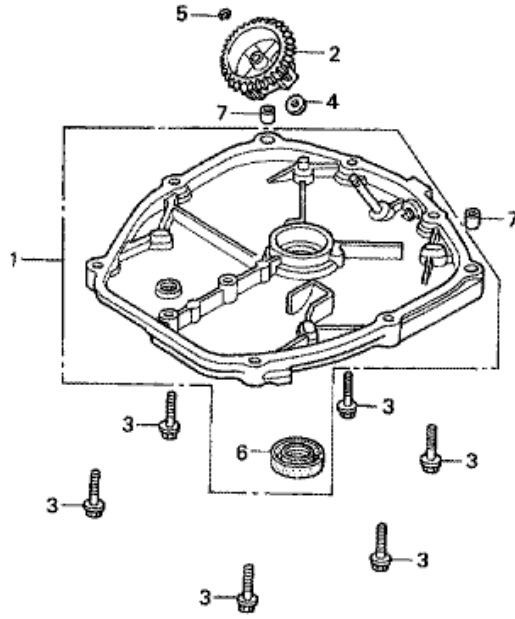

E-6 CRANKCASE COVER

ZW63-E0600

Refnr	Parça Numarası	Açıklama	İlk numara	Son numara	Birim Adedi	Tipler
1	11340ZW6030	COVER COMP., CRANKCASE SIDE	1041215		001	SCHD, LCHD
2	16512ZM7D00	HOLDER, GOVERNOR WEIGHT			001	SCHD, LCHD
3	90174ZW4000	BOLT, FLANGE, 5X23 (CT200)			006	SCHD, LCHD
4	90441ZM7000	WASHER, 4.2X13			001	SCHD, LCHD
5	90602ZM7000	CLIP, GOVERNOR HOLDER			001	SCHD, LCHD
6	91202HC5003	OIL SEAL, 17X27X5 (ARAI)			001	SCHD, LCHD
7	9430106100	DOWEL PIN, 6X10			002	SCHD, LCHD