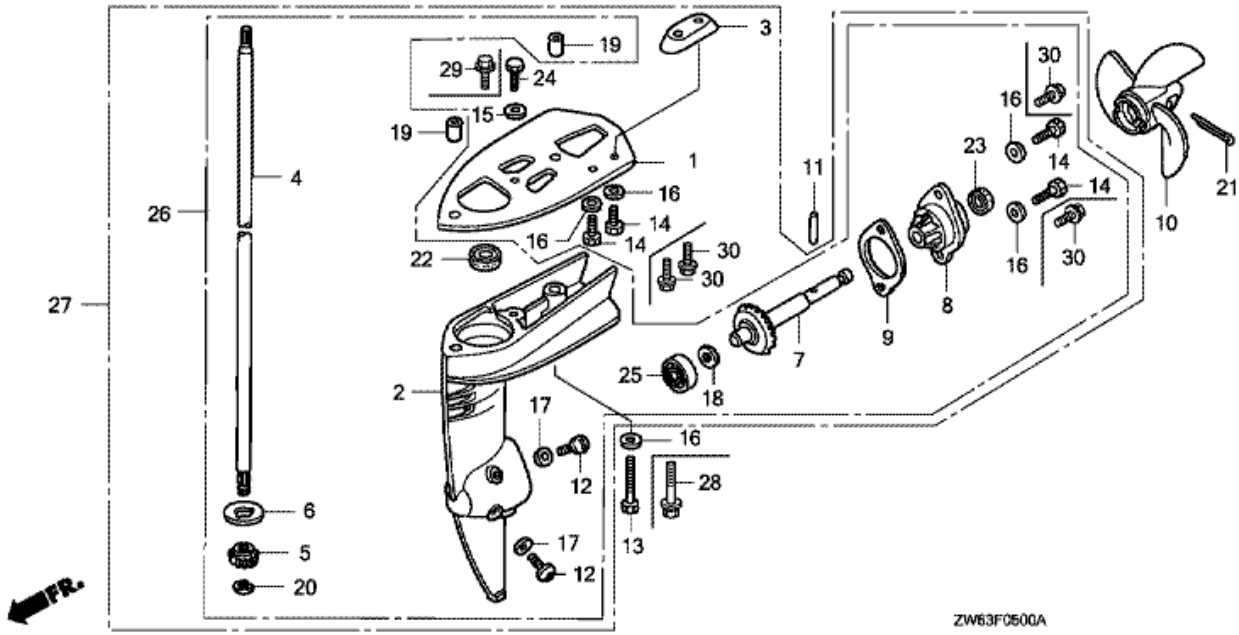

F-5 PROPELLER/GEAR CASE/VERTICAL SHAFT

Refnr	Parça Numarası	Açıklama	İlk numara	Son numara	Birim Adedi	Tipler
1	40205ZW6610ZA	PLATE, CAVITATION *NH246 *		2019263	001	LCHD
1	40205ZW6C00ZA	PLATE, CAVITATION *NH246*	2019264		001	LCHD
2	41100ZW6010ZA	CASE COMP., GEAR *NH246 *			001	SCHD, LCHD
2	41100ZW6020ZA	CASE COMP., GEAR *NH246 *	2015680	2019240	001	SCHD, LCHD
2	41100ZW6C00ZA	CASE COMP., GEAR *NH246*	2003004		001	SCHD, LCHD
3	41106ZV4650	METAL, ANODE			001	LCHD
4	41112ZW6010	SHAFT, VERTICAL (S)			001	SCHD
4	41112ZW6020	SHAFT, VERTICAL (S)	2017764		001	SCHD
4	41112ZW6611	SHAFT, VERTICAL (L)			001	LCHD
4	41112ZW6612	SHAFT, VERTICAL (L)	2018271		001	LCHD
5	41131ZW6000	GEAR, PINION			001	SCHD, LCHD
6	41135ZV0000	WASHER, PINION THRUST			001	SCHD, LCHD
7	41160ZW6000	SHAFT COMP., PROPELLER			001	SCHD, LCHD
8	41200ZW6000ZA	HOLDER ASSY., PROPELLER SHAFT *NH246 *		2019240	001	SCHD, LCHD
8	41200ZW6C00ZA	HOLDER ASSY., PROPELLER SHAFT *NH246*	2019241		001	SCHD, LCHD
9	41281ZV0850	PACKING, PROPELLER SHAFT HOLDER			001	SCHD, LCHD
10	58130ZV0841ZB	PROPELLER COMP., THREE BLADES *NH283 *			001	SCHD, LCHD
11	58131ZV0000	PIN, SHEAR			001	SCHD, LCHD
12	90105ZV4650	BOLT, OIL CHECK, 8X8			002	SCHD, LCHD
13	90113ZV0000	BOLT, HEX., 6X35		2019240	001	SCHD, LCHD
13	90113ZV0000	BOLT, HEX., 6X35	2019241		000	SCHD, LCHD
14	90127ZV4000	BOLT, HEX., 6X16		2003003	002	SCHD, LCHD
14	90127ZV4000	BOLT, HEX., 6X16	2019241		000	SCHD, LCHD
15	90504921010	WASHER, PLAIN, 6MM	2019264		000	LCHD
15	90504921010	WASHER, PLAIN, 6MM		2019263	001	LCHD
16	90506ZV4000	WASHER, PLAIN, 6MM		2019240	003	SCHD, LCHD
16	90506ZV4000	WASHER, PLAIN, 6MM	2019241		000	SCHD, LCHD
17	90507921000	WASHER, NYLON, 8MM			002	SCHD, LCHD
18	90531ZV0000	WASHER, GEAR (A) (1.00)			001	SCHD, LCHD
18	90532ZV0000	WASHER, GEAR (B) (1.05)			001	SCHD, LCHD
18	90533ZV0000	WASHER, GEAR (C) (1.10)			001	SCHD, LCHD
18	90534ZV0000	WASHER, GEAR (D) (1.15)			001	SCHD, LCHD
18	90535ZV0000	WASHER, GEAR (E) (1.20)			001	SCHD, LCHD
19	9430108140	DOWEL PIN, 8X14			002	SCHD, LCHD
20	90755SB2000	E-RING, 6MM		2002998	001	SCHD, LCHD
20	9454006018	E-RING, 6MM	2002999		001	SCHD, LCHD
21	90757ZV0000	PIN, SPLIT, 3MM			001	SCHD, LCHD