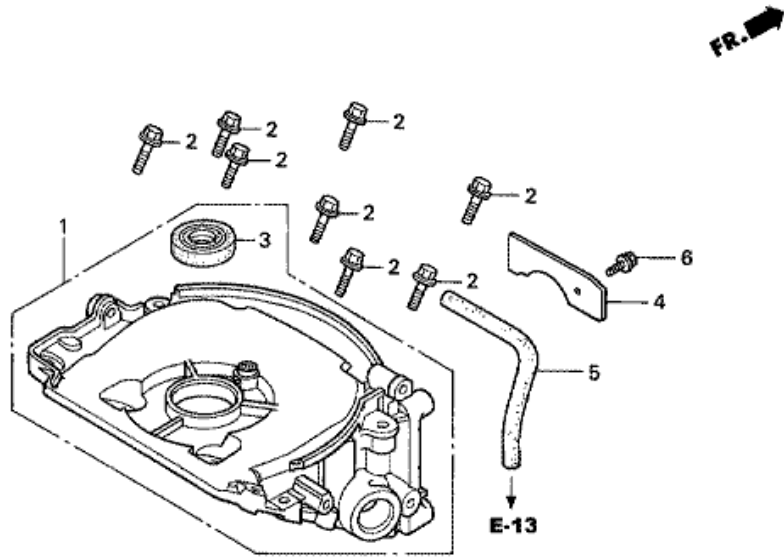

E-5 OIL CASE

ZW63-E0500B

Refnr	Parça Numarası	Açıklama	İlk numara	Son numara	Birim Adedi	Tipler
1	11300ZW6000	CASE ASSY., OIL			001	SCHD, LCHD
2	90174ZW4000	BOLT, FLANGE, 5X23 (CT200)			008	SCHD, LCHD
3	91202HC5003	OIL SEAL, 17X27X5 (ARAI)			001	SCHD, LCHD
4	11316ZW6000	PLATE, TUBE SETTING	1026044		001	SCHD, LCHD
5	15723ZW6000	TUBE, CLUTCH HOUSING BREATHER	1026044		001	SCHD, LCHD
6	90019ZV1010	BOLT, FLANGE, 5X10	1055336		001	SCHD, LCHD