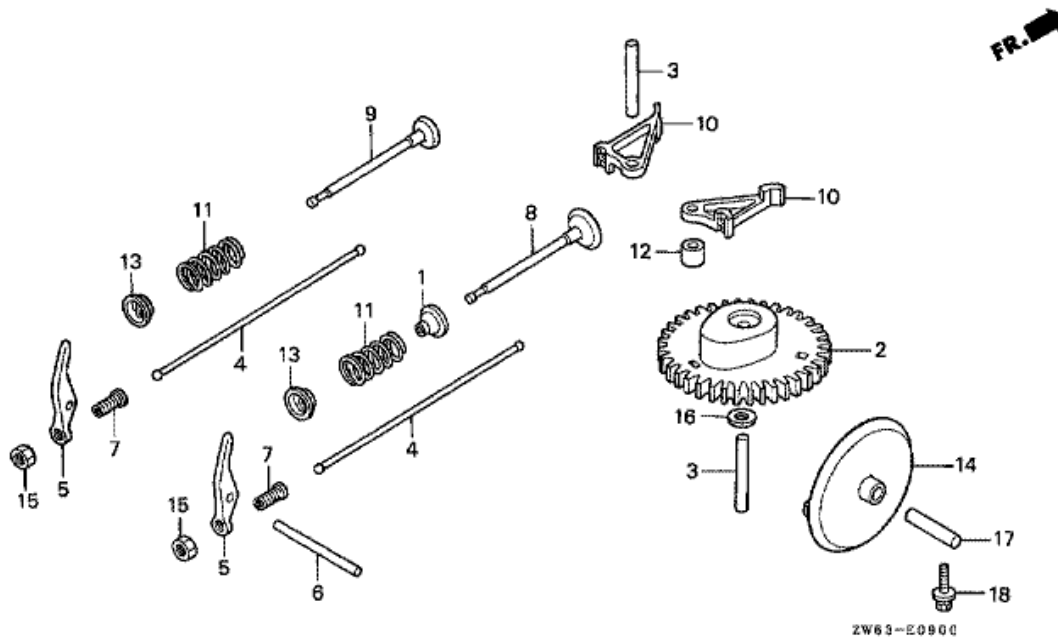

Refnr	Parça Numarası	Açıklama	İlk numara	Son numara	Birim Adedi	Tipler
1	12209ZM7003	SEAL, VALVE STEM			001	SCHD, LCHD
2	14111ZM7000	CAMSHAFT			001	SCHD, LCHD
3	14126Z0G003	ROLLER (5X29.8)	1041215		002	SCHD, LCHD
4	14410ZM7000	ROD, PUSH			002	SCHD, LCHD
5	14431ZM7000	ARM, VALVE ROCKER			002	SCHD, LCHD
6	14435ZM7003	ROLLER (4X37.8)			001	SCHD, LCHD
7	14451ZM7000	PIVOT, ROCKER ARM			002	SCHD, LCHD
8	14711ZW6000	VALVE, IN.			001	SCHD, LCHD
9	14721ZW6000	VALVE, EX.			001	SCHD, LCHD
10	14731ZM7013	LIFTER, VALVE			002	SCHD, LCHD
11	14751ZM7000	SPRING, VALVE			002	SCHD, LCHD
12	14754ZM7000	COLLAR, LIFTER			001	SCHD, LCHD
13	14771ZM3010	RETAINER, VALVE SPRING			002	SCHD, LCHD
14	15361ZN4000	SLINGER, OIL			001	SCHD, LCHD
15	90206KM3000	NUT, TAPPET ADJUSTING			002	SCHD, LCHD
16	90401ZW6000	WASHER, 6MM			001	SCHD, LCHD
17	91151VB5800	ROLLER, 6X25			001	SCHD, LCHD
18	934040501608	BOLT-WASHER, 5X16			001	SCHD, LCHD