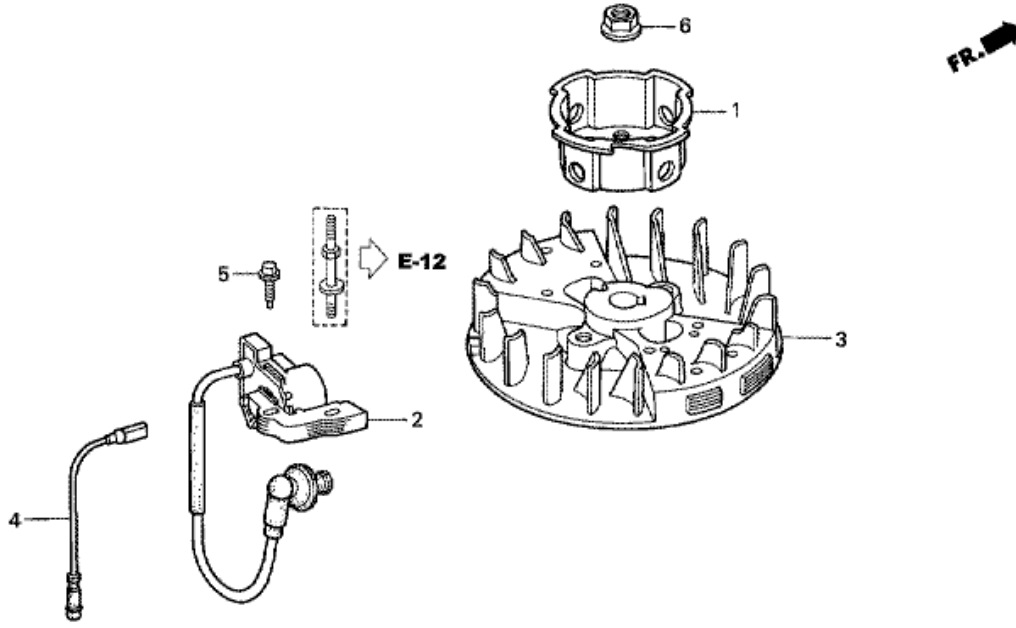

E-19 FLYWHEEL/IGNITION COIL

ZW63-E1900B

Refnr	Parça Numarası	Açıklama	İlk numara	Son numara	Birim Adedi	Tipler
1	28451ZW6003	PULLEY, STARTER			001	SCHD, LCHD
2	30500ZW6014	COIL ASSY., IGNITION			001	SCHD, LCHD
3	31110ZW6004	FLYWHEEL COMP.			001	SCHD, LCHD
4	32195ZW6000	CORD, STOP SWITCH			001	SCHD, LCHD
5	90004ZW4000	BOLT, FLANGE, 5X20 (CT200)	1055497		001	SCHD, LCHD
6	90305ZW4000	NUT, FLANGE, 10MM	1055853		001	SCHD, LCHD