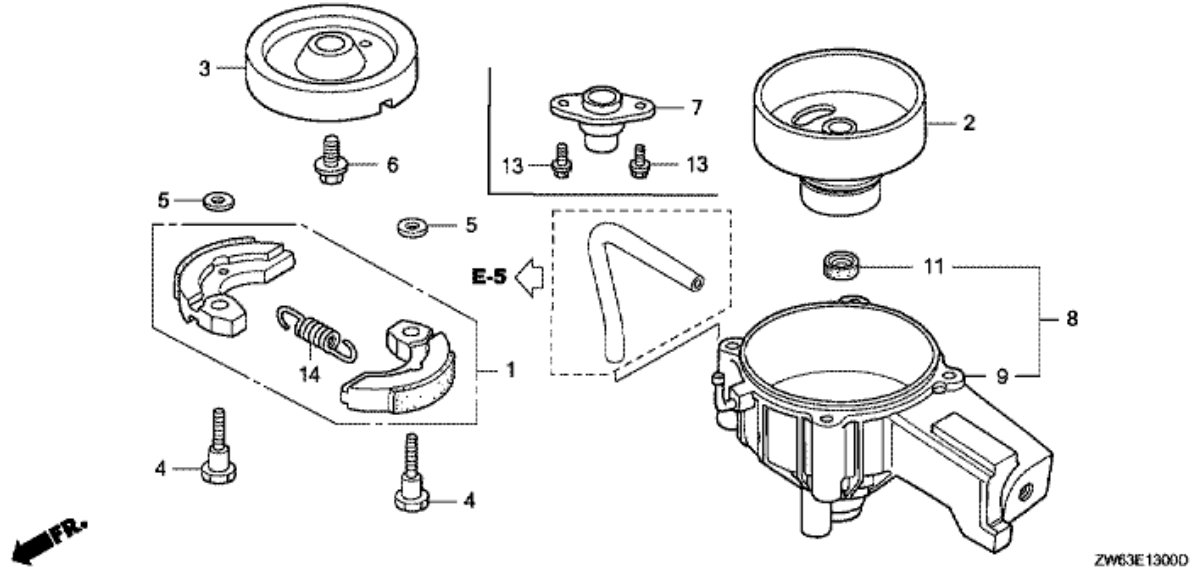

## E-13 CLUTCH

Refnr	Parça Numarası	Açıklama	İlk numara	Son numara	Birim Adedi	Tipler
1	22000ZW6701	CLUTCH ASSY.			001	SCHD, LCHD
2	22100ZW6702	OUTER ASSY., CLUTCH	1061220		001	SCHD, LCHD
2	22100ZW6703	OUTER ASSY., CLUTCH	2036895	2053395	001	SCHD, LCHD
2	22100ZW6704	OUTER ASSY., CLUTCH	2053396		001	SCHD, LCHD
3	22214ZW6701	STAY, CLUTCH	1061220		001	SCHD, LCHD
4	22253ZW6700	BOLT, CLUTCH (8MM)			002	SCHD, LCHD
5	22254ZW6700	WASHER, PLAIN (8MM)			002	SCHD, LCHD
6	22255ZN4000	BOLT, CLUTCH STAY (8MM)			001	SCHD, LCHD
8	22260ZW6020	HOUSING ASSY., CLUTCH	1026044		001	SCHD, LCHD
8	22260ZW6030	HOUSING ASSY., CLUTCH	2023106		001	SCHD, LCHD
9	22261ZW6020	HOUSING COMP., CLUTCH			001	SCHD, LCHD
9	22261ZW6030	HOUSING COMP., CLUTCH	2023106		001	SCHD, LCHD
11	91251ZW6013	SEAL, WATER, 11X21X8			001	SCHD, LCHD
14	22252ZW6701	SPRING, CLUTCH SHOE			001	SCHD, LCHD