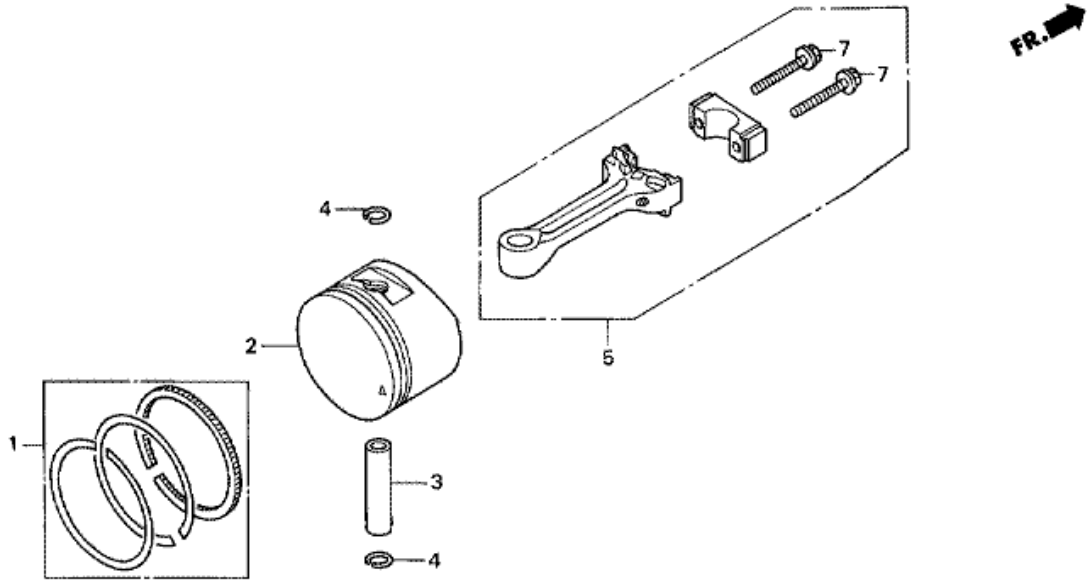

E-8 PISTON

ZW63-E0800A

Refnr	Parça Numarası	Açıklama	İlk numara	Son numara	Birim Adedi	Tipler
1	13010ZW6000	RING SET, PISTON (STD.)			001	SCHD, LCHD
2	13101ZW6010	PISTON (STD.)	1051354		001	SCHD, LCHD
3	13111122000	PIN, PISTON, 10X33			001	SCHD, LCHD
4	13115147000	CLIP, PISTON PIN, 10MM			002	SCHD, LCHD
5	13200ZN4000	ROD ASSY., CONNECTING			001	SCHD, LCHD
7	90001ZM7000	BOLT, CONNECTING ROD			002	SCHD, LCHD