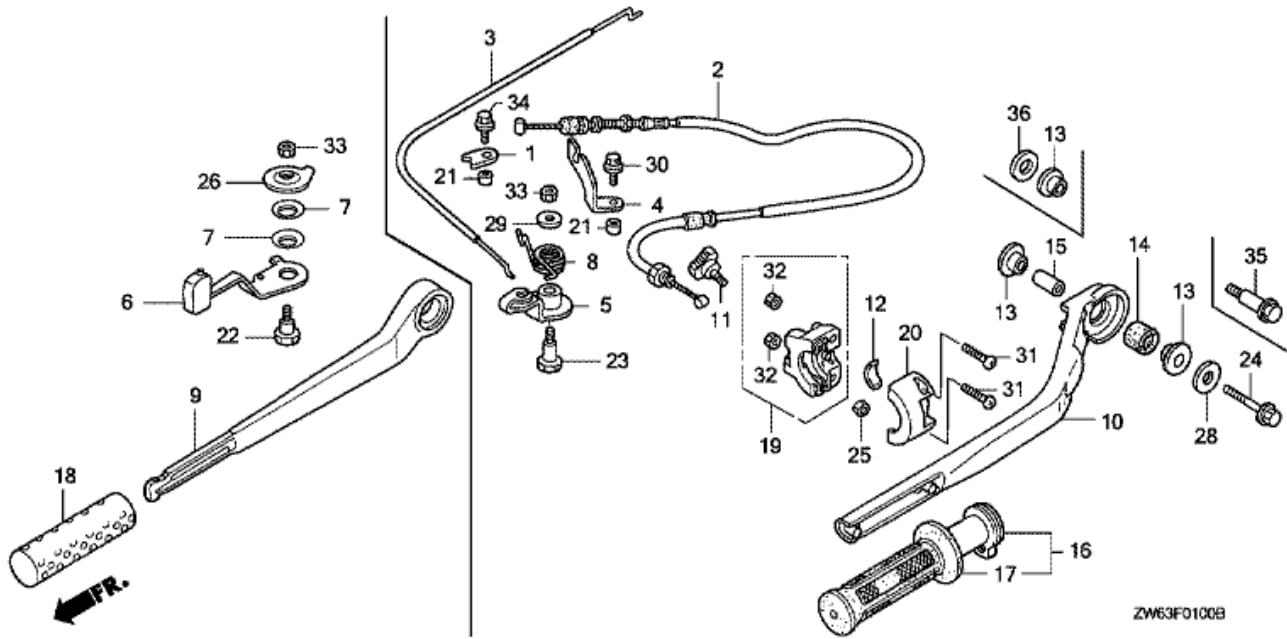

F-1 STEERING HANDLE

Refnr	Parça Numarası	Acıklama	İlk numara	Son numara	Birim Adedi	Tipler
1	16576ZV0010	HOLDER, CABLE	1318063		001	SCHD, LCHD
2	17910ZW6702	CABLE COMP., THROTTLE (A)			001	SCHD, LCHD
3	17920ZW6000	CABLE COMP., THROTTLE (B)			001	SCHD, LCHD
3	17920ZW6010	CABLE COMP., THROTTLE (B)	2016148		001	SCHD, LCHD
4	17921ZV1020	HOLDER, CABLE			001	SCHD, LCHD
5	17930ZW6700	ARM COMP., THROTTLE			001	SCHD, LCHD
8	17932ZW6700	SPRING, THROTTLE ARM			001	SCHD, LCHD
10	53101ZW6700ZA	HANDLE, STEERING *NH246 *			001	SCHD, LCHD
11	53104ZW6700	BOLT, FRICTION			001	SCHD, LCHD
12	53106ZW6700	BLOCK, THROTTLE FRICTION			001	SCHD, LCHD
13	53107ZV0000	COLLAR, HANDLE MOUNTING			002	SCHD, LCHD
14	53108ZV0000	RUBBER, HANDLE MOUNTING			001	SCHD, LCHD
15	53109ZV0000	COLLAR, DISTANCE			001	SCHD, LCHD
16	53140GW0000	GRIP COMP., THROTTLE			001	SCHD, LCHD
17	53165GW0000	GRIP, R. HANDLE			001	SCHD, LCHD
19	53167ZW6701	HOUSING, UNDER THROTTLE			001	SCHD, LCHD
20	53168GAH700	HOUSING, UPPER THROTTLE			001	SCHD, LCHD
21	91553ZW6C00	COLLAR, 6.2X8.5X5			001	SCHD, LCHD
23	90101ZW6700	BOLT, HEX., 6X24			001	SCHD, LCHD
24	90105ZV0000	BOLT, FLANGE, 8X40			001	SCHD, LCHD
25	94001064900S	NUT, HEX., 6MM			001	SCHD, LCHD
28	90508ZV0000	WASHER, 12.5X32			001	SCHD, LCHD
29	90511ZV4000	WASHER, PLAIN, 6MM			001	SCHD, LCHD
30	90056ZY3000	BOLT, FLANGE, 6X12			001	SCHD, LCHD
31	93500050204J	SCREW, PAN, 5X20			002	SCHD, LCHD
32	94001054900S	NUT, HEX., 5MM			002	SCHD, LCHD
33	90302ZW4000	NUT, HEX., 6MM	1304159		001	SCHD, LCHD
34	90056ZY3000	BOLT, FLANGE, 6X12			001	SCHD, LCHD
35	90105ZW6000	BOLT, SPECIAL, 8X42	2016409		001	SCHD, LCHD
36	90501ZV0000	WASHER, PLAIN, 8MM	2016409		001	SCHD, LCHD