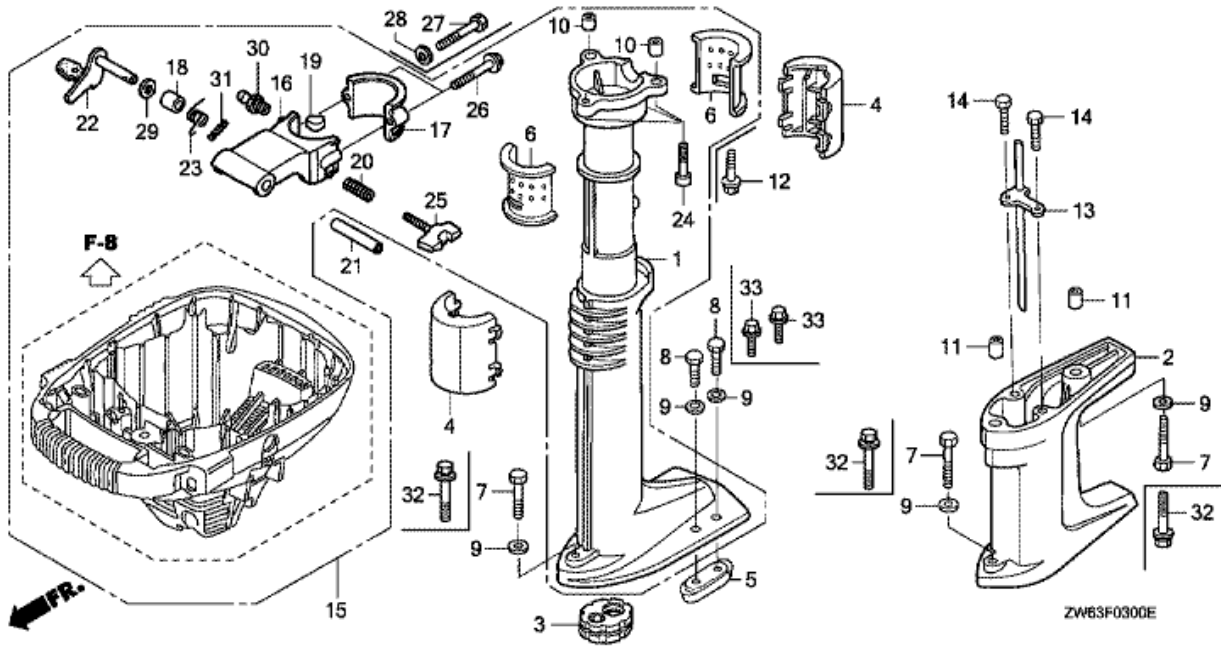

F-3 EXTENSION CASE

Refnr	Parça Numarası	Acıklama	İlk numara	Son numara	Birim Adedi	Tipler
1	40201ZW6020ZA	CASE, EXTENSION *NH246 *	2014925		001	SCHD, LCHD
2	40202ZW6610ZA	SEPARATOR, EXTENSION *NH246 *			001	LCHD
3	40210ZW6000	BUSH COMP., VERTICAL SHAFT (S)			001	SCHD
3	40210ZW6611	BUSH COMP., VERTICAL SHAFT (L)			001	LCHD
4	40218ZW6000	PROTECTOR, EXTENSION			002	SCHD, LCHD
5	41106ZV4650	METAL, ANODE			001	SCHD
6	50211ZV0000	LINER, SWIVEL CASE		2002721	002	SCHD, LCHD
6	50211ZV0010	LINER, SWIVEL CASE	2002722		002	SCHD, LCHD
7	90113ZV0000	BOLT, HEX., 6X35		2019240	003	SCHD, LCHD
8	90127ZV4000	BOLT, HEX., 6X16		2019240	002	SCHD
9	90506ZV4000	WASHER, PLAIN, 6MM		2019240	003	SCHD, LCHD
10	9430108100	DOWEL PIN, 8X10			002	SCHD, LCHD
11	9430108140	DOWEL PIN, 8X14			002	LCHD
12	90016ZW9000	BOLT, FLANGE, 6X25	2011753	2014924	003	SCHD, LCHD
12	90102ZW6000	BOLT, FLANGE, 6X25	1019362		003	SCHD, LCHD
13	19251ZW6610	TUBE COMP., WATER			001	LCHD
14	92101050164J	BOLT, HEX., 5X16			002	LCHD
15	04402ZW6010ZA	CASE KIT, EXTENSION *NH246*			001	SCHD, LCHD
16	50201ZW6000ZA	CASE, SWIVEL *NH246 *			001	SCHD, LCHD
16	50201ZW6010ZA	CASE, SWIVEL *NH246 *	2014925		001	SCHD, LCHD
17	50203ZW6000ZA	CAP, SWIVEL CASE *NH246 *		2002721	001	SCHD, LCHD
17	50203ZW6010ZA	CAP, SWIVEL CASE *NH246 *	2014925		001	SCHD, LCHD
18	50204ZV0000	COLLAR, SWIVEL CASE			001	SCHD, LCHD
19	50212ZV0010	BLOCK, FRICTION	2014925		001	SCHD, LCHD
19	50212ZW6305	BLOCK, FRICTION			001	SCHD, LCHD
20	50233ZV0000	SPRING, FRICTION ADJUSTING			001	SCHD, LCHD
21	50337ZV0000	COLLAR, DISTANCE			001	SCHD, LCHD
22	50511ZV0010	ARM COMP., TILT LOCK			001	SCHD, LCHD
23	50516ZV0000	SPRING, TILT LOCK			001	SCHD, LCHD
24	90104ZW6000	BOLT-WASHER, SOCKET, 6X30	2014925		003	SCHD, LCHD
25	90106ZV0000	BOLT, SWIVEL CASE			001	SCHD, LCHD
26	90114HW1670	BOLT, FLANGE, 8X35	2014925		002	SCHD, LCHD
26	90114HW1671	BOLT, FLANGE, 8X35	2015694		002	SCHD, LCHD
27	90116881000	BOLT, HEX., 8X40		2014924	002	SCHD, LCHD
28	90507ZV4000	WASHER, PLAIN, 8MM			002	SCHD, LCHD
29	90518921000	WASHER, PLAIN, 8MM			001	SCHD, LCHD
30	90951ZV7010	NIPPLE, GREASE			001	SCHD, LCHD