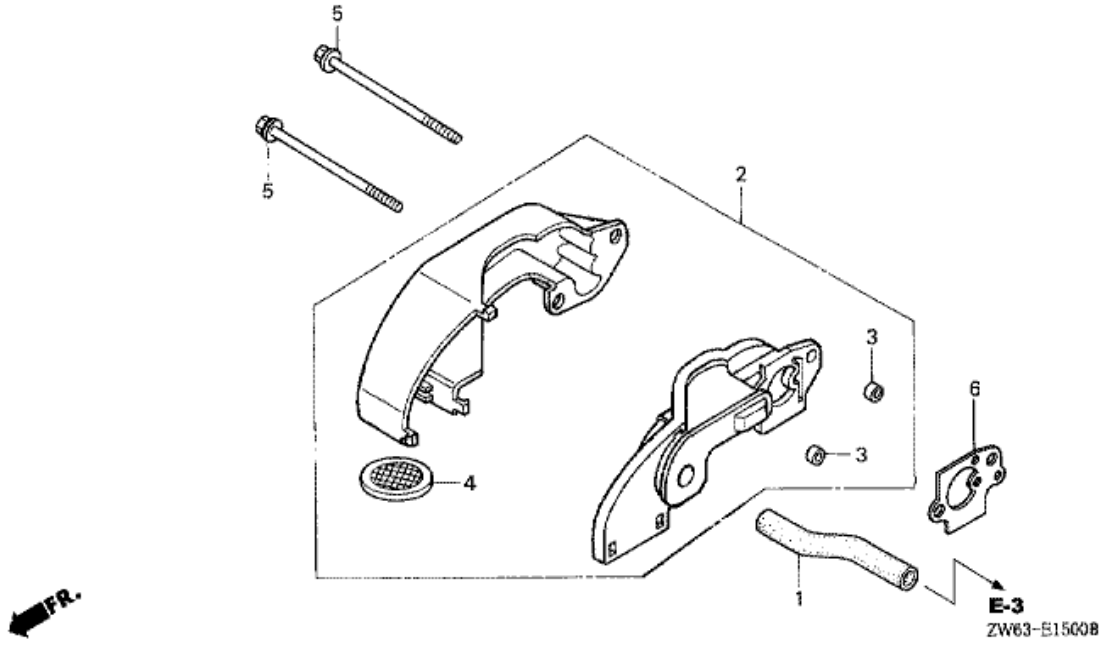

E-15 AIR CLEANER (1)

Refnr	Parça Numarası	Açıklama	İlk numara	Son numara	Birim Adedi	Tipler
1	15721ZW6000	TUBE, BREATHER		2024588	001	SCHD, LCHD
2	17201ZW6010	GUIDE, AIR	1046413		001	SCHD, LCHD
3	17202ZW6300	COLLAR, DISTANCE	1046413		002	SCHD, LCHD
4	17203ZV0000	TRAP, FLAME			001	SCHD, LCHD
5	90001ZW6010	BOLT, FLANGE, 5X62	1055337		002	SCHD, LCHD
6	16202ZW6000	PACKING, AIR GUIDE	1046413		001	SCHD, LCHD