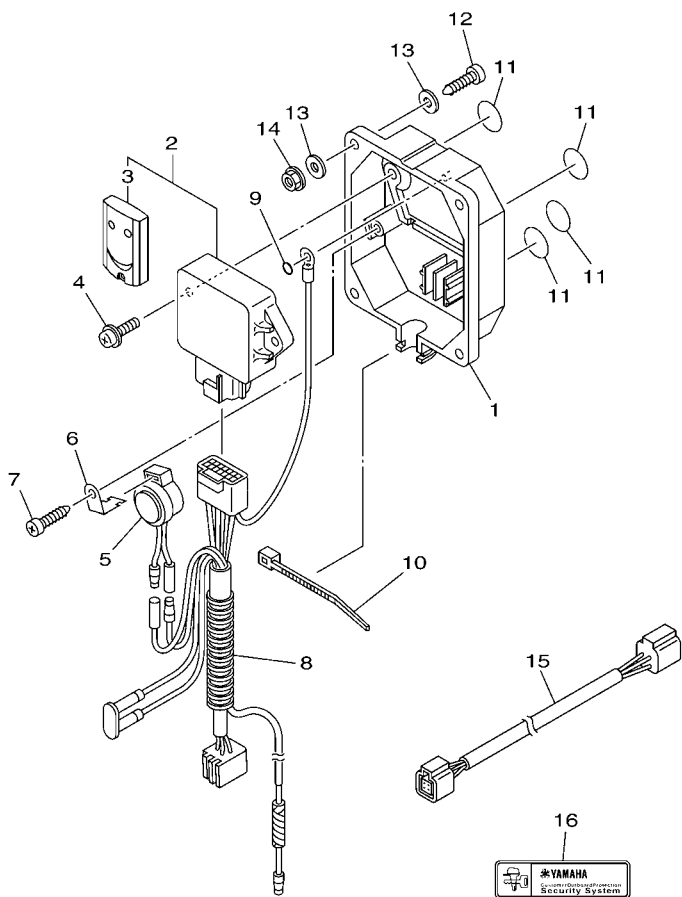

FIG. 37 OPTIONAL PARTS

PARTES OPCIONALES

6CJ1100-K370

REF. NO.	PART NO. CODIGO Nº	DESCRIPTION DESCRIPCION	TUR	RUS	CAR	OTH	REMARKS OBSERVACIONES
1	6Y8-86267-00	CASE COMPLETE 1 CAJA COMPLETA 1			1		CAR(EPA) ONLY CAR(EPA) ONLY
2	6Y8-86260-10	REMOTE CONTROL UNIT ASSY UNIDAD DE CONTROL REMOTO COMPL			1		CAR(EPA) ONLY CAR(EPA) ONLY
3	6AA-86261-20	.TRANSMITTER COMP .TRANSMISOR			2		
4	97980-06216	SCREW, WITH WASHER TORNILLO, CON ARANDELA			2		CAR(EPA) ONLY CAR(EPA) ONLY
5	6X4-83383-00	BUZZER ZUMBADOR			1		CAR(EPA) ONLY CAR(EPA) ONLY
6	6X4-83386-00	STAY, BUZZER TIRANTE DE ZUMBADOR			1		CAR(EPA) ONLY CAR(EPA) ONLY
7	97780-60620	SCREW, TAPPING TORNILLO DE CABEZA DE CONO ACH			1		CAR(EPA) ONLY CAR(EPA) ONLY
8	6Y8-82509-10	WIRE, SUB LEAD CABLE SUBCONDUCTOR			1		CAR(EPA) ONLY CAR(EPA) ONLY
9	93210-04279	O-RING ANILLO O			1		CAR(EPA) ONLY CAR(EPA) ONLY
10	90465-11M10	CLAMP BRIDA			1		CAR(EPA) ONLY CAR(EPA) ONLY
11	6Y8-8454G-00	PATCH 1 PARCHE 1			4		CAR(EPA) ONLY CAR(EPA) ONLY
12	90167-06M00	SCREW, TAPPING TORNILLO DE ROSCA HEMBRA			4		UR CAR(EPA) ONLY UR CAR(EPA) ONLY
	97880-06035	SCREW, PAN HEAD TORNILLO DE CABEZA CON PLANA			4		UR CAR(EPA) ONLY UR CAR(EPA) ONLY
13	90201-06M30	WASHER, PLATE ARANDELA PLANA			8		CAR(EPA) ONLY CAR(EPA) ONLY
14	95780-06300	NUT, FLANGE TUERCA			4		CAR(EPA) ONLY CAR(EPA) ONLY
15	6Y8-82521-11	2FT PIGTAIL BUS CABLE CONDUCTOR			1		CAR(EPA) ONLY CAR(EPA) ONLY
16	6Y8-48277-00	STICKER 1 ETIQUETTE 1			4		CAR(EPA) ONLY CAR(EPA) ONLY