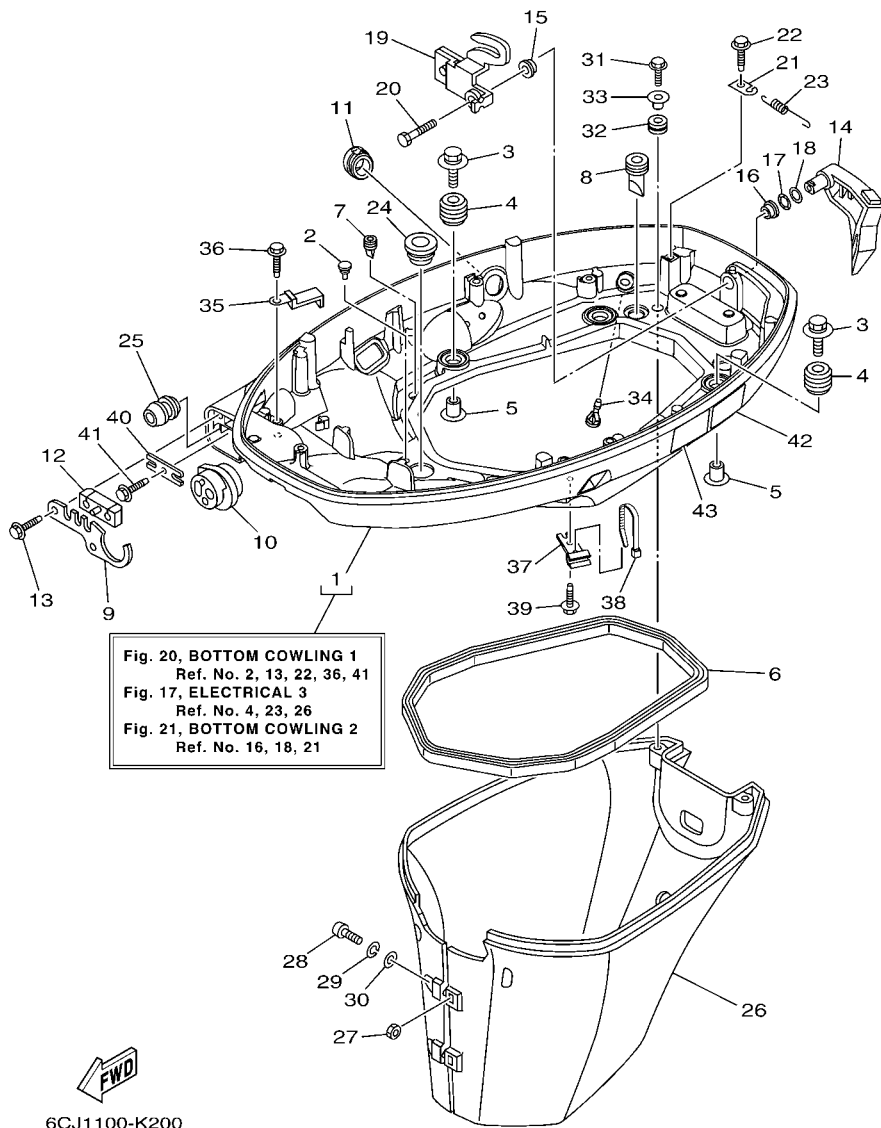

6CJ1100-K200

FIG. 20 BOTTOM COWLING 1

CUBIERTA INFERIOR 1

REF. NO.	PART NO. CODIGO Nº	DESCRIPTION DESCRIPCION	TUR	RUS	CAR	OTH	REMARKS OBSERVACIONES
1	6CJ-42710-00-8D	BOTTOM COWLING ASSY CUBIERTA INFERIOR COMPL.	1	1	1	1	
2	6H4-42748-00	GROMMET TAPON	3	3	3	3	
3	90119-06M61	BOLT, WITH WASHER TORNILLO CON ARANDELA	4	4	4	4	
4	6BG-42748-00	GROMMET TAPON	4	4	4	4	
5	90387-06060	COLLAR ESPACIADOR	4	4	4	4	
6	62Y-42716-00	RUBBER, SEAL 1 SELLO DE GOMA 1	1	1	1	1	
7	65W-42717-00	RUBBER, SEAL 2 GOMA	2	2	2	2	
8	61A-42717-00	RUBBER, SEAL 2 GOMA	2	2	2	2	
9	6BG-42761-00	STOPPER RETEN 1	1	1	1	1	
10	6CJ-42725-00	GROMMET TAPON	1	1	1	1	
11	6CJ-42726-00	GROMMET TAPON	1	1	1	1	
12	6BG-42727-00	GROMMET TAPON	1	1	1	1	
13	90109-06M86	BOLT PERNO	2	2	2	2	
14	6BG-42815-00-8D	LEVER, CLAMP PALANCA ABRAZADERA	1	1	1	1	
15	90386-12M37	BUSH BUJE	1	1	1	1	
16	90386-12MA2	BUSH BUJE	1	1	1	1	
17	90206-12052	WASHER, WAVE ARANDELA ONDULADA	1	1	1	1	
18	90201-12M07	WASHER, PLATE ARANDELA PLANA	1	1	1	1	
19	6BG-42816-00	LEVER, CLAMP PALANCA ABRAZADERA	1	1	1	1	
20	97095-06014	BOLT PERNO	1	1	1	1	
21	66T-43144-00	HOOK, SPRING GANCHO	1	1	1	1	
22	90109-06M86	BOLT PERNO	1	1	1	1	
23	90506-18023	SPRING, TENSION RESORTE DE TENSION	1	1	1	1	
24	68U-42727-00	GROMMET TAPON	1	1	1	1	
25	6BG-24329-00	SEAL SELLO	1	1	1	1	
26	6BG-42741-10-8D	APRON MANDIL	1	1	1	1	
27	95380-06600	NUT, HEXAGON TUERCA	2	2	2	2	