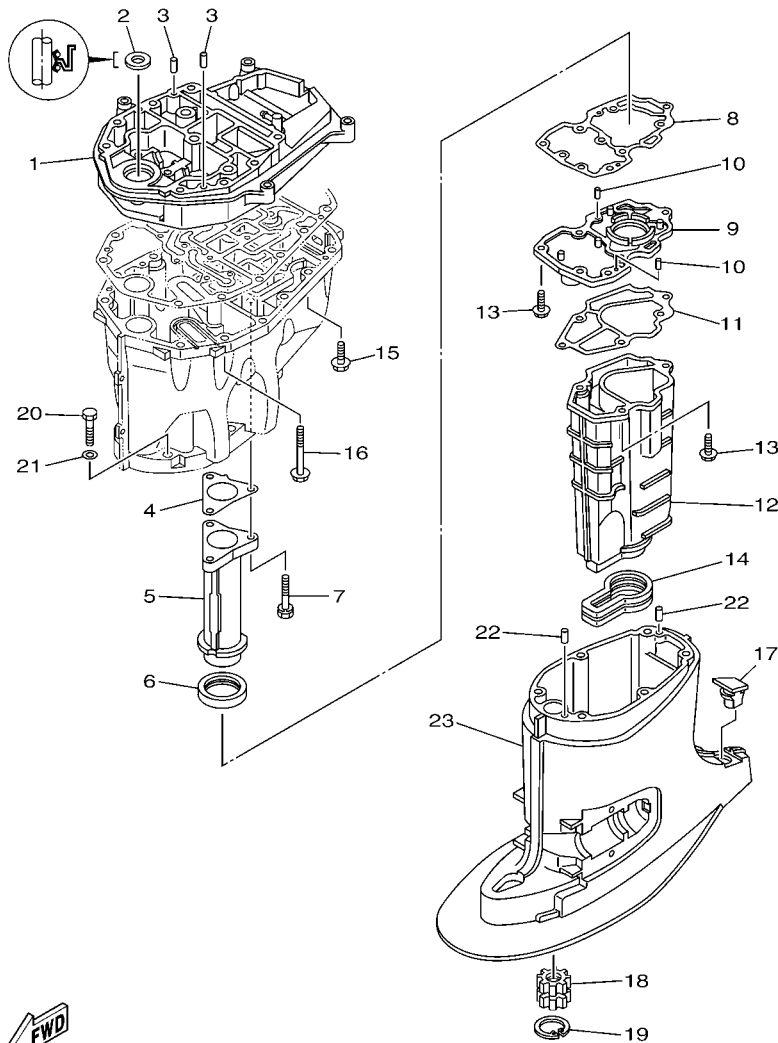

FWD
6CJ1110-K270

FIG. 27 UPPER CASING

FUNDA SUPERIOR

REF. NO.	PART NO. CODIGO Nº	DESCRIPTION DESCRIPCION	TUR	RUS	CAR	OTH	REMARKS OBSERVACIONES
1	6C5-41137-01-CA	GUIDE, EXHAUST GUIA DE ESCAPE	1	1	1	1	
2	93103-18011	OIL SEAL SELLO ACEITE	1	1	1	1	
3	93608-12M05	PIN, DOWEL PASADOR DE CLAVIJA	2	2	2	2	
4	6C5-41133-00	GASKET, EXHAUST MANIFOLD 1 EMPAQUE ESCAPE MULTIPLE	1	1	1	1	
5	6C5-41131-00-CA	MANIFOLD, EXT. 1 TUBO MULTIPLE DE ESCAPE	1	1	1	1	
6	6C5-46132-00	GASKET 1 EMPAQUE 1	1	1	1	1	
7	90119-06261	BOLT, WITH WASHER TORNILLO CON ARANDELA	3	3	3	3	
8	6C5-41134-00	GASKET, EXHAUST MANIFOLD EMPAQUE	1	1	1	1	
9	6CJ-45181-00-CA	PLATE PLACA	1	1	1	1	
10	93604-10M03	PIN, DOWEL PASADOR DE CLAVIJA	2	2	2	2	
11	6C5-41135-00	GASKET, EXHAUST MANIFOLD EMPAQUE	1	1	1	1	
12	6CJ-14711-00-9S	MUFFLER 1 SILENCIADOR 1	1	1	1	1	
13	97575-06525	BOLT, WITH WASHER PERNO CON ARANDELA	6	6	6	6	
14	6C5-45123-00	GASKET, MUFFLER EMPAQUE SILENCIADOR	1	1	1	1	
15	90119-08102	BOLT, WITH WASHER TORNILLO CON ARANDELA	4	4	4	4	
16	90119-08132	BOLT, WITH WASHER TORNILLO CON ARANDELA	8	8	8	8	
17	6C5-45155-00	CAP TAPA	1	1	1	1	
18	69W-45318-00	BUSHING, DRIVE SHAFT BUJE, EJE DE MANDO	1	1	1	1	
19	93420-36M01	CIRCLIP SEGURO	1	1	1	1	
20	97075-10045	BOLT PERNO	6	6	6	6	
21	92995-10600	WASHER ARANDELA	6	6	6	6	
22	93606-12019	PIN, DOWEL PASADOR DE CLAVIJA	2	2	2	2	
23	6C5-45111-00-8D	CASING, UPPER CAJA SUPERIOR	1	1	1	1