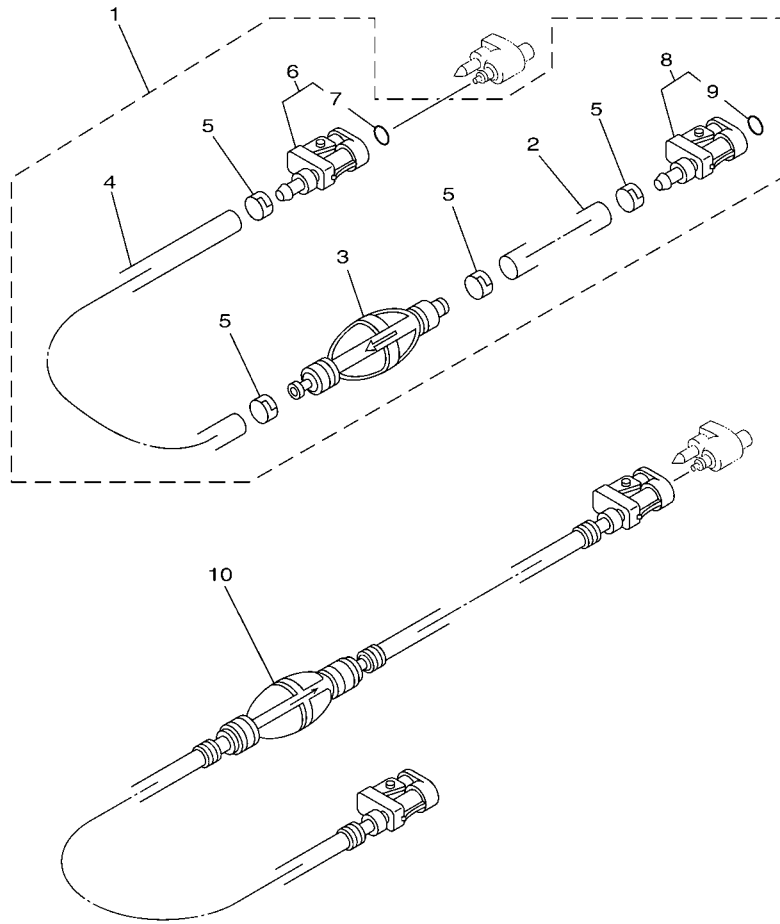

6H1C100-J080

FIG. 13 FUEL 2

COMBUSTIBLE 2

REF. NO.	PART NO. CODIGO Nº	DESCRIPTION DESCRIPCION	TUR	RUS	CAR	OTH	REMARKS OBSERVACIONES
1	61J-24306-04	FUEL PIPE COMP. 1 TUBO COMBUST. COMPL 1		1			AP FOR RUS AP FOR RUS
2	90445-11M06	.HOSE (L2050) .MANGUERA (L2050)		1			
3	61J-24360-00	.PRIMER PUMP ASSY .SOPORTE BOMBA		1			
4	90445-11M05	.HOSE (L850) .MANGUERA (L850)		1			
5	650-24351-01	.BAND 1 .ABRAZADERA 1		4			
6	6G1-24305-05	.FUEL PIPE JOINT COMP. 2 .CONECTOR MANGUERA COMBUST. 2		1			
7	93210-08287	..O-RING ..ANILLO O		1			
8	6Y1-24305-06	.FUEL PIPE JOINT COMP. 2 .CONECTOR MANGUERA COMBUST. 2		1			
9	93210-08287	..O-RING ..ANILLO O		1			
10	6YK-24306-60	FUEL PIPE COMP. 1 TUBO COMBUST. COMPL 1			1		AP FOR CAR(EPA) AP FOR CAR(EPA)