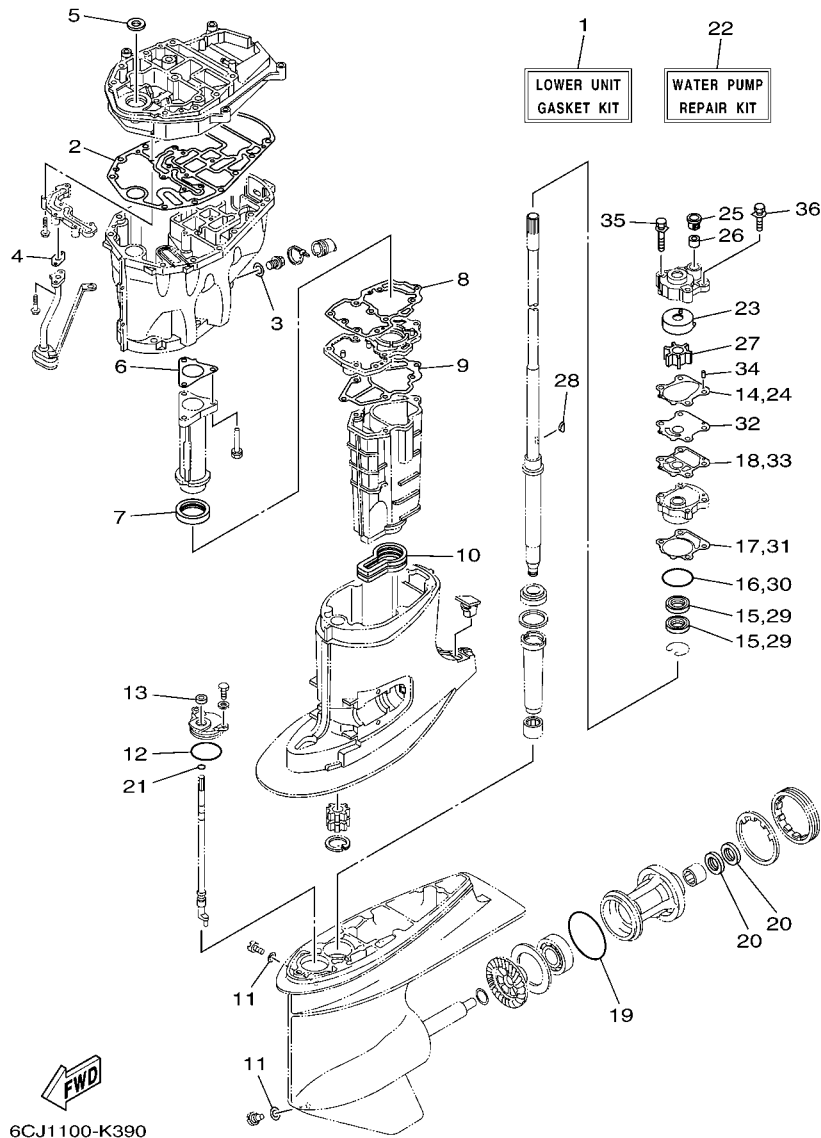

6CJ1100-K390

FIG. 39 REPAIR KIT 2

ESTUCHE REPARACION 2

REF. NO.	PART NO. CODIGO Nº	DESCRIPTION DESCRIPCION	TUR	RUS	CAR	OTH	REMARKS OBSERVACIONES
1	6CJ-W0001-20	LOWER UNIT GASKET KIT JUEGO DE JUNTA UNIDAD INFERIOR	1	1	1	1	
2	6C5-15312-01	.GASKET, OIL PAN .EMPAQ BANDEJA DE ACEITE	1	1	1	1	
3	90430-14M09	.GASKET .JUNTA	1	1	1	1	
4	6C5-13414-01	.GASKET, STRAINER COVER .EMPAQUE DE TAPA FILTRO	1	1	1	1	
5	93103-18011	.OIL SEAL .SELLO ACEITE	1	1	1	1	
6	6C5-41133-00	.GASKET, EXHAUST MANIFOLD 1 .EMPAQUE ESCAPE MULTIPLE	1	1	1	1	
7	6C5-46132-00	.GASKET 1 .EMPAQUE 1	1	1	1	1	
8	6C5-41134-00	.GASKET, EXHAUST MANIFOLD .EMPAQUE	1	1	1	1	
9	6C5-41135-00	.GASKET, EXHAUST MANIFOLD .EMPAQUE	1	1	1	1	
10	6C5-45123-00	.GASKET, MUFFLER .EMPAQUE SILENCIADOR	1	1	1	1	
11	90430-08020	.GASKET .JUNTA	2	2	2	2	
12	93210-49046	.O-RING .ANILLO O	1	1	1	1	
13	93106-09014	.OIL SEAL .SELLO ACEITE	1	1	1	1	
14	6CJ-44315-00	.GASKET, WATER PUMP .EMPAQUE	1	1	1	1	
15	93101-23070	.OIL SEAL .SELLO ACEITE	2	2	2	2	
16	93210-46044	.O-RING .ANILLO O	1	1	1	1	
17	6CJ-44316-00	.GASKET, WATER PUMP .EMPAQUE	1	1	1	1	
18	6CJ-44324-00	.GASKET, CARTRIDGE .EMPAQUE	1	1	1	1	
19	93210-86M39	.O-RING .ANILLO O	1	1	1	1	
20	93101-25M03	.OIL SEAL .SELLO ACEITE	2	2	2	2	
21	93210-07003	.O-RING .ANILLO O	1	1	1	1	
22	6CJ-W0078-00	WATER PUMP REPAIR KIT ESTUCHE REPARACION BOMBA AGUA	1	1	1	1	
23	63D-44322-00	.INSERT, CARTRIDGE .CARTUCHO	1	1	1	1	
24	6CJ-44315-00	.GASKET, WATER PUMP .EMPAQUE	1	1	1	1	
25	63D-44312-00	.COVER, WATER PUMP HOUSING .CUBIERTA CAJA BOMBA DE AGUA	1	1	1	1	
26	663-44366-00	.DAMPER, WATER SEAL .GOMA DEL SELLO DE AGUA	1	1	1	1	
27	6H3-44352-00	.IMPELLER .IMPULSOR	1	1	1	1