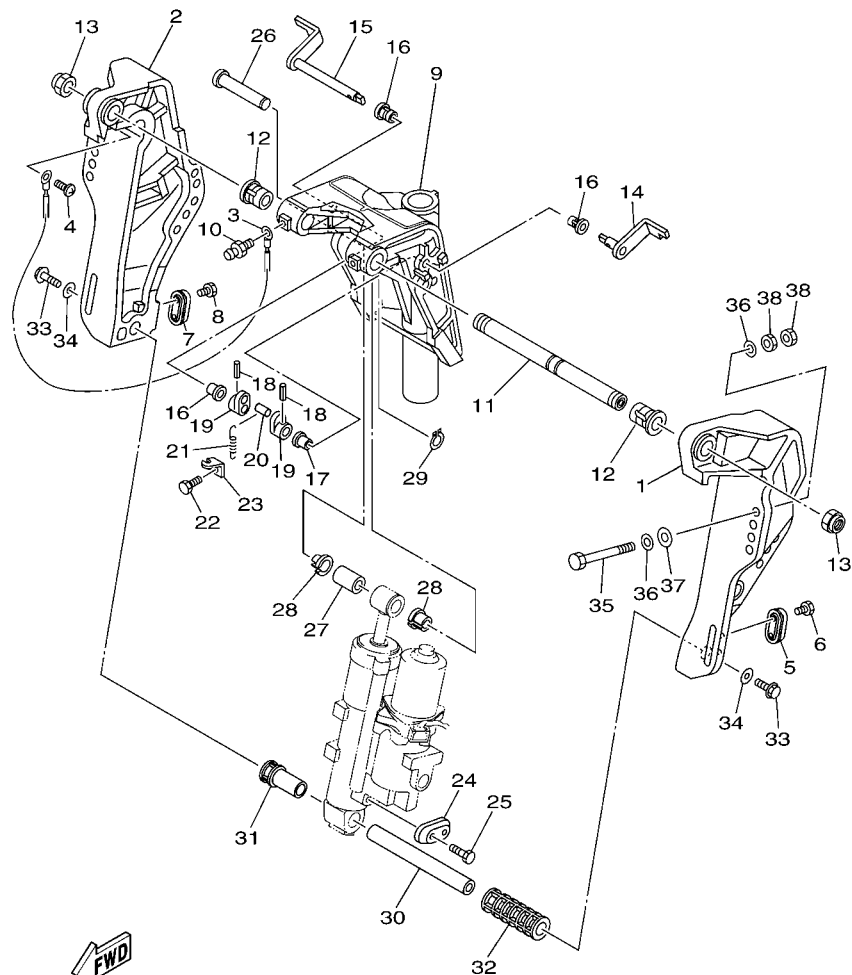

FIG. 23 BRACKET 1

SOPORTE 1

6CJ1110-K230

REF. NO.	PART NO. CODIGO Nº	DESCRIPTION DESCRIPCION	TUR	RUS	CAR	OTH	REMARKS OBSERVACIONES
1	6C5-43111-01-8D	BRACKET, CLAMP 1 SOPORTE DE LA ABRAZADERA 1	1	1	1	1	
2	6C5-43112-01-8D	BRACKET, CLAMP 2 SOPORTE DE LA ABRAZADERA 2	1	1	1	1	
3	6E5-82148-00	WIRE, LEAD 4 CABLE CONDUCTOR 4	1	1	1	1	
4	97885-06008	SCREW, PAN HEAD TORNILLO A MUESCA	1	1	1	1	
5	65W-45251-00	ANODE CATODE	1	1	1	1	
6	90101-06020	BOLT TORNILLO	2	2	2	2	
7	65W-45251-00	ANODE CATODE	1	1	1	1	
8	90101-06020	BOLT TORNILLO	2	2	2	2	
9	6C5-43311-01-8D	BRACKET, SWIVEL 1 SOPORTE GIRATORIO 1	1	1	1	1	
10	93700-06M03	NIPPLE, GREASE BOQUILLA DE ENGRASAR	3	3	3	3	
11	63D-43131-01	BOLT, CLAMP BRACKET TORNILLO DE ABRAZADERA DEL SOP	1	1	1	1	
12	90386-22MA4	BUSH BUJE	2	2	2	2	
13	90185-22M11	NUT, SELF-LOCKING TUERCA AUTOBLOCANTE	2	2	2	2	
14	6C5-43181-00	LEVER, TILT STOP PALANCA TOPE INCLINACION	1	1	1	1	
15	6C5-43185-00	LEVER, TILT STOP PALANCA TOPE INCLINACION	1	1	1	1	
16	90386-10M16	BUSH BUJE	3	3	3	3	
17	90386-10025	BUSH BUJE	1	1	1	1	
18	91690-30020	PIN, SPRING PASADOR DE RESORTE	2	2	2	2	
19	6G5-43148-00	COLLAR, DISTANCE COLLAR	2	2	2	2	
20	90249-06M19	PIN PASADOR	1	1	1	1	
21	90506-14M24	SPRING, TENSION RESORTE DE TENSION	1	1	1	1	
22	97095-06010	BOLT PERNO	1	1	1	1	
23	6G5-43144-00	HOOK, SPRING GANCHO	1	1	1	1	
24	65W-45251-00	ANODE CATODE	1	1	1	1	
25	90101-06020	BOLT TORNILLO	2	2	2	2	
26	6E5-43126-02	PIN, UPPER SHOCK MOUNT PASADOR DE AMORTIGUADOR SUPERI	1	1	1	1	
27	90386-18M92	BUSH BUJE	1	1	1	1