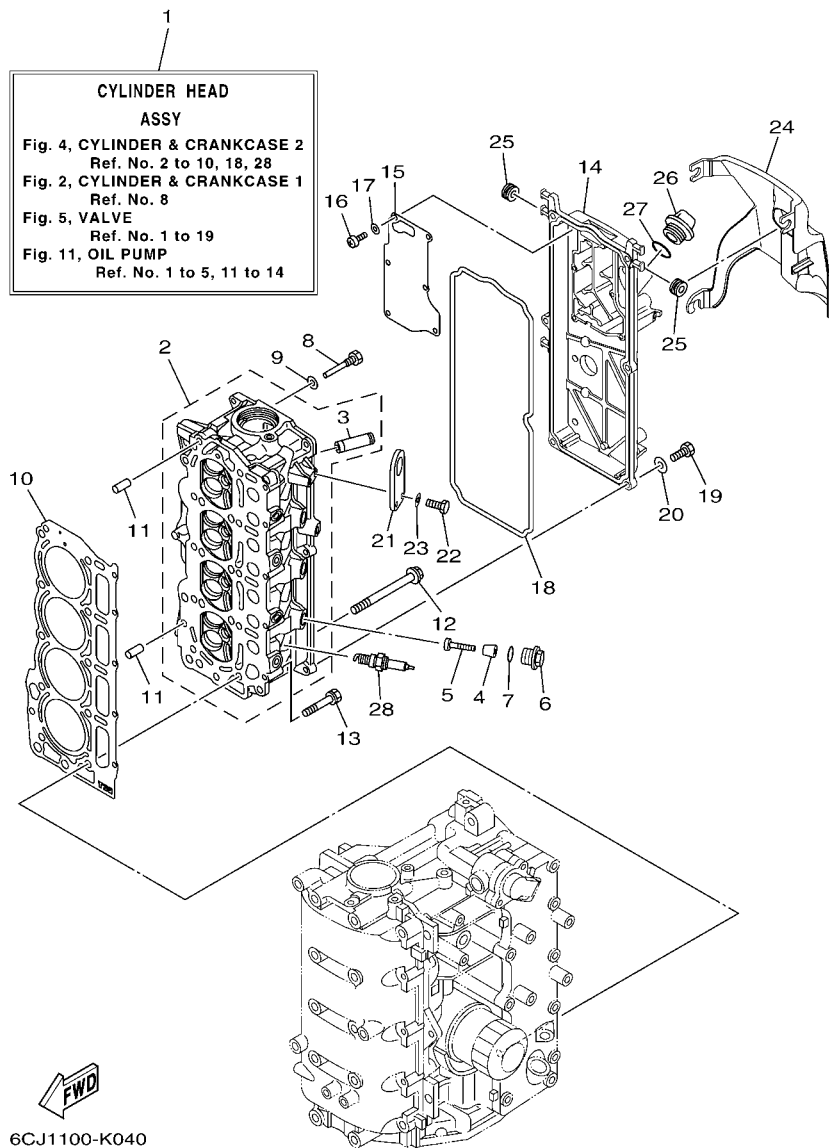

6CJ1100-K040

FIG. 4 CYLINDER & CRANKCASE 2 CILINDRO & CARTER 2

REF. NO.	PART NO. CODIGO Nº	DESCRIPTION DESCRIPCION	TUR	RUS	CAR	OTH	REMARKS OBSERVACIONES
1	6CJ-W009A-00-9S	CYLINDER HEAD ASSY CILINDRO CULATA COMPLETO	1	1	1	1	
2	6CJ-11111-00-9S	HEAD, CYLINDER 1 CULATA CILINDRO 1	1	1	1	1	
3	6AH-11133-10	.GUIDE, VALVE 1 .GUIA DE VALVULA 1	16	16	16	16	
4	6G8-11325-00	ANODE ANODO	3	3	3	3	
5	97880-05025	SCREW, PAN HEAD TORNILLO DE CABEZA CON PLANA	3	3	3	3	
6	6G8-11197-01	PLUG, BLIND TAPON CIEGO	3	3	3	3	
7	93210-13M63	O-RING ANILLO O	3	3	3	3	
8	90109-06M65	BOLT PERNO	1	1	1	1	
9	90430-06014	GASKET JUNTA	1	1	1	1	
10	6CJ-11181-00	GASKET, CYLINDER HEAD 1 JUNTA, DE CULATA 1	1	1	1	1	
11	99530-08012	PIN, DOWEL PASADOR, DE ESPIGA	2	2	2	2	
12	90105-09009	BOLT, FLANGE TORNILLO	10	10	10	10	
13	90119-06MA6	BOLT, WITH WASHER TORNILLO CON ARANDELA	5	5	5	5	
14	6CJ-11191-00-9S	COVER, CYLINDER HEAD 1 TAPA CULATA DE CILINDRO 1	1	1	1	1	
15	6C5-11168-00	COVER, BREATHER CUBIERTA RESPIRADERO	1	1	1	1	
16	98507-04010	SCREW, PAN HEAD TORNILLO DE CABEZA PLANA	6	6	6	6	
17	92907-04600	WASHER ARANDELA	6	6	6	6	
18	6CJ-11356-00	SEAL, CYLINDER 2 RETEN ACEITE CILINDRO 2	1	1	1	1	
19	97095-06020	BOLT PERNO	6	6	6	6	
20	92995-06600	WASHER ARANDELA	6	6	6	6	
21	6CJ-11119-00	HANGER, ENGINE SOPORTE DEL MOTOR	1	1	1	1	
22	97095-06020	BOLT PERNO	2	2	2	2	
23	92995-06600	WASHER ARANDELA	2	2	2	2	
24	6CJ-11192-00	COVER, CYLINDER HEAD 2 TAPA CULATA DE CILINDRO 2	1	1	1	1	
25	90480-12314	GROMMET TAPON	3	3	3	3	
26	6G8-15363-00	PLUG, OIL TAPON DE ACEITE	1	1	1	1	
27	93210-24M79	O-RING ANILLO O	1	1	1	1