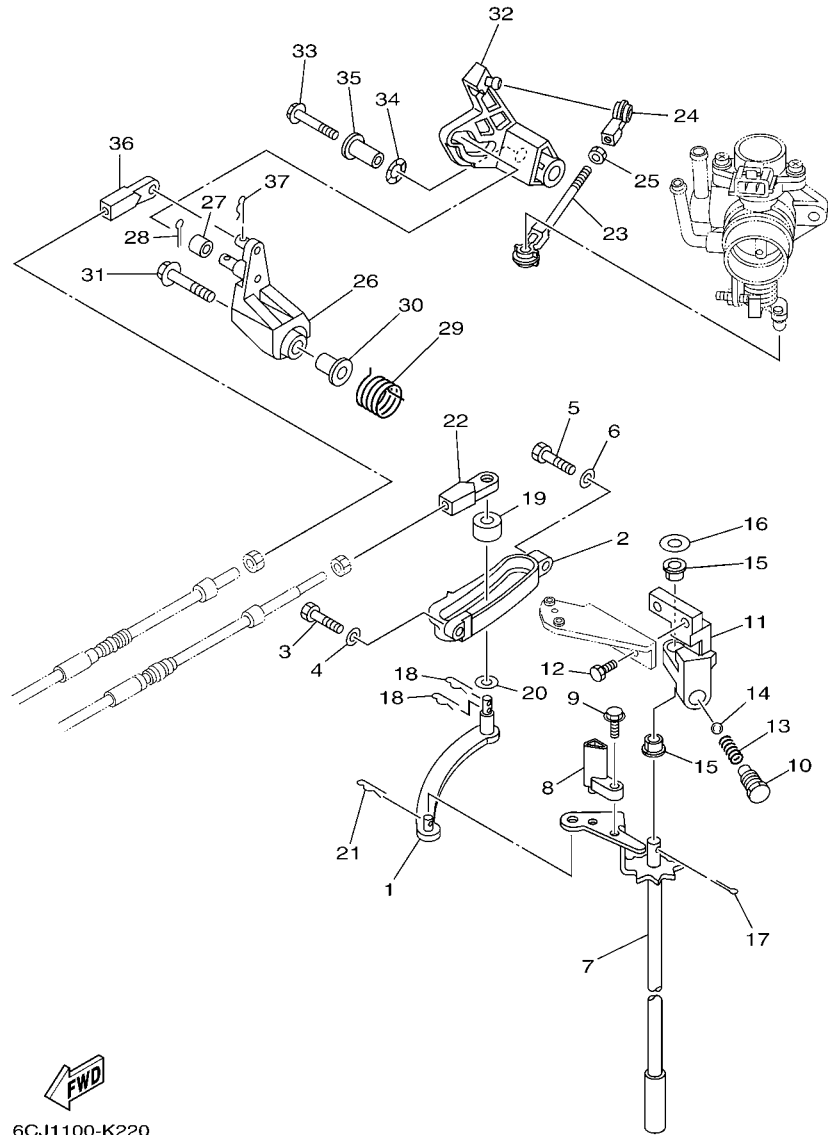

6CJ1100-K220

FIG. 22 CONTROL

CONTROL

REF. NO.	PART NO. CODIGO Nº	DESCRIPTION DESCRIPCION	TUR	RUS	CAR	OTH	REMARKS OBSERVACIONES
1	69W-44121-00	LEVER, SHIFT ROD PALANCA VARILLA CAMBIOS	1	1	1	1	
2	62Y-44117-01-94	BRACKET SOPORTE	1	1	1	1	
3	97095-06020	BOLT PERNO	1	1	1	1	
4	92995-06600	WASHER ARANDELA	1	1	1	1	
5	97095-06025	BOLT PERNO	1	1	1	1	
6	92995-06600	WASHER ARANDELA	1	1	1	1	
7	6C5-44120-01	HANDLE GEAR SHIFT ASSY MANIJA DE CAMBIO COMPL	1	1	1	1	L(21.0") L(21.0")
8	6C5-44122-00	BUSHING, SHIFT ROD LEVER BUJE PALANCA VARILLA DE CAMBIO	1	1	1	1	
9	97595-05514	BOLT, WITH WASHER PERNO CON ARANDELA	1	1	1	1	
10	62Y-42715-01	BUSHING BUJE	1	1	1	1	
11	62Y-44118-00-94	BRACKET SOPORTE	1	1	1	1	
12	90101-06054	BOLT TORNILLO	2	2	2	2	
13	90501-12082	SPRING, COMPRESSION RESORTE DE COMPRESION	1	1	1	1	
14	93501-04M02	BALL BOLA	1	1	1	1	
15	90386-90M90	BUSH BUJE	2	2	2	2	
16	90201-10M20	WASHER, PLATE ARANDELA PLANA	1	1	1	1	
17	91490-20015	PIN, COTTER CHAVETA	1	1	1	1	
18	90468-18008	CLIP PRESILLA	2	2	2	2	
19	688-44122-00	BUSHING, SHIFT ROD LEVER BUJE PALANCA VARILLA DE CAMBIO	1	1	1	1	
20	90202-07M07	WASHER, PLATE ARANDELA DE PLANA	1	1	1	1	
21	90468-18008	CLIP PRESILLA	1	1	1	1	
22	69W-48344-00	CABLE END, REMOTE CONTROL BASE CONTROL	1	1	1	1	
23	688-41211-01	LINK, ACCEL. ESLABON, ACELERADOR	1	1	1	1	
24	6H4-41237-00	JOINT, LINK CONECTOR	1	1	1	1	
25	95380-05700	NUT TUERCA	1	1	1	1	
26	62Y-42154-00	LEVER, THROTTLE CONTROL PALANCA CONTROL ACELERADOR	1	1	1	1	
27	6C5-42171-00	BUSHING BUJE	1	1	1	1