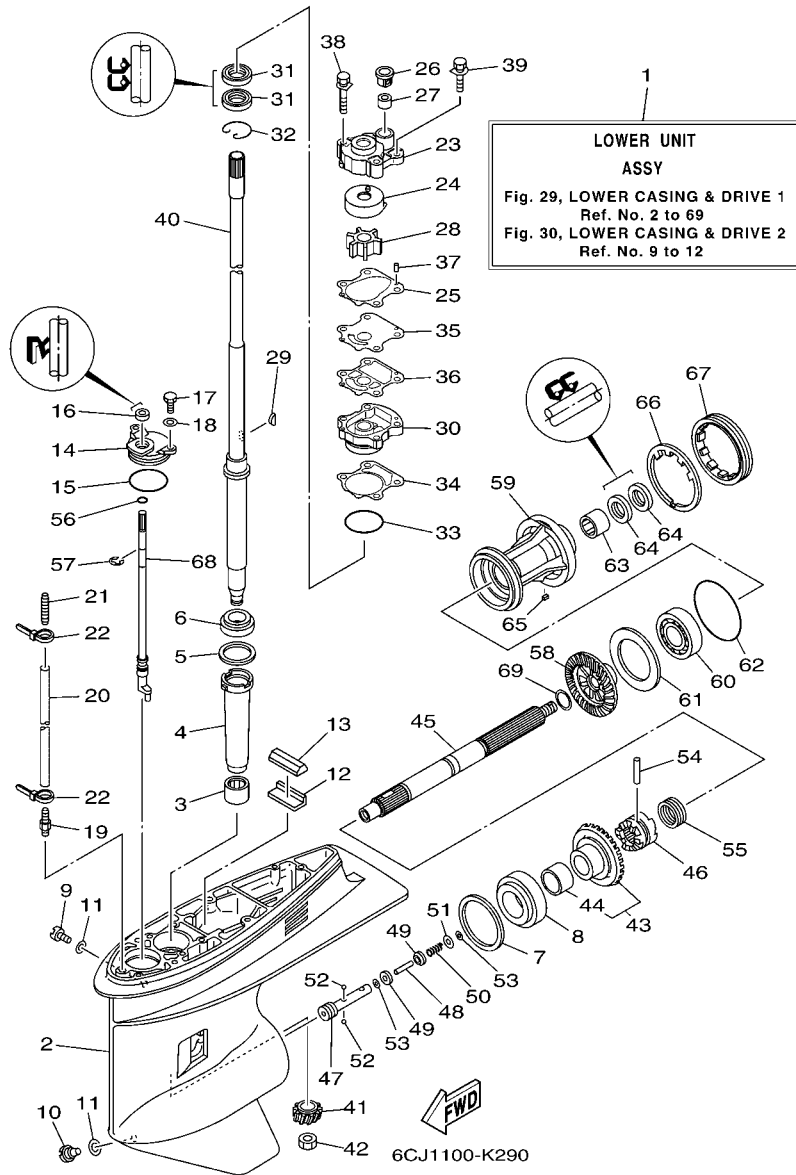

FIG. 29 LOWER CASING & DRIVE 1 IMPULSOR E INFERIOR 1

REF. NO.	PART NO. CODIGO Nº	DESCRIPTION DESCRIPCION	TUR	RUS	CAR	OTH	REMARKS OBSERVACIONES
16	93106-09014	OIL SEAL SELLO ACEITE	1	1	1	1	
17	97095-06016	BOLT PERNO	2	2	2	2	
18	92995-06600	WASHER ARANDELA	2	2	2	2	
19	6E5-45378-00	NIPPLE, HOSE NIPLE MANGUERA	1	1	1	1	
20	90445-07ME8	HOSE (L80) TUBO (L80)	1	1	1	1	L(21.0") L(21.0")
21	6E5-83558-10	END, NIPPLE EXTREMO DE NIPLE	1	1	1	1	
22	90465-11M10	CLAMP BRIDA	2	2	2	2	
23	6CJ-44311-00	HOUSING, WATER PUMP CAJA BOMBA DE AGUA	1	1	1	1	
24	63D-44322-00	INSERT, CARTRIDGE CARTUCHO	1	1	1	1	
25	6CJ-44315-00	GASKET, WATER PUMP EMPAQUE	1	1	1	1	
26	63D-44312-00	COVER, WATER PUMP HOUSING CUBIERTA CAJA BOMBA DE AGUA	1	1	1	1	
27	663-44366-00	DAMPER, WATER SEAL GOMA DEL SELLO DE AGUA	1	1	1	1	
28	6H3-44352-00	IMPELLER IMPULSOR	1	1	1	1	
29	90280-03M03	KEY, WOODRUFF CUNA WOODRUFF	1	1	1	1	
30	6CJ-44341-00-CA	HOUSING, WATER PUMP CAJA BOMBA DE AGUA	1	1	1	1	
31	93101-23070	OIL SEAL SELLO ACEITE	2	2	2	2	
32	93450-40165	CIRCLIP SEGURO	1	1	1	1	
33	93210-46044	O-RING ANILLO O	1	1	1	1	
34	6CJ-44316-00	GASKET, WATER PUMP EMPAQUE	1	1	1	1	
35	6CJ-44323-00	OUTER PLATE, CARTRIDGE PLACA EXTERIOR DEL CARTUCHO	1	1	1	1	
36	6CJ-44324-00	GASKET, CARTRIDGE EMPAQUE	1	1	1	1	
37	93604-10M03	PIN, DOWEL PASADOR DE CLAVIJA	2	2	2	2	
38	90119-08M33	BOLT, WITH WASHER TORNILLO CON ARANDELA	2	2	2	2	
39	90119-08M14	BOLT, WITH WASHER TORNILLO CON ARANDELA	2	2	2	2	
40	64J-45501-30	DRIVE SHAFT COMP. EJE DE MANDO COMPL.	1	1	1	1	L(21.0") L(21.0")
41	6CJ-45551-00	PINION (12T) PINON (12T)	1	1	1	1	
42	90170-16M01	NUT TUERCA	1	1	1	1