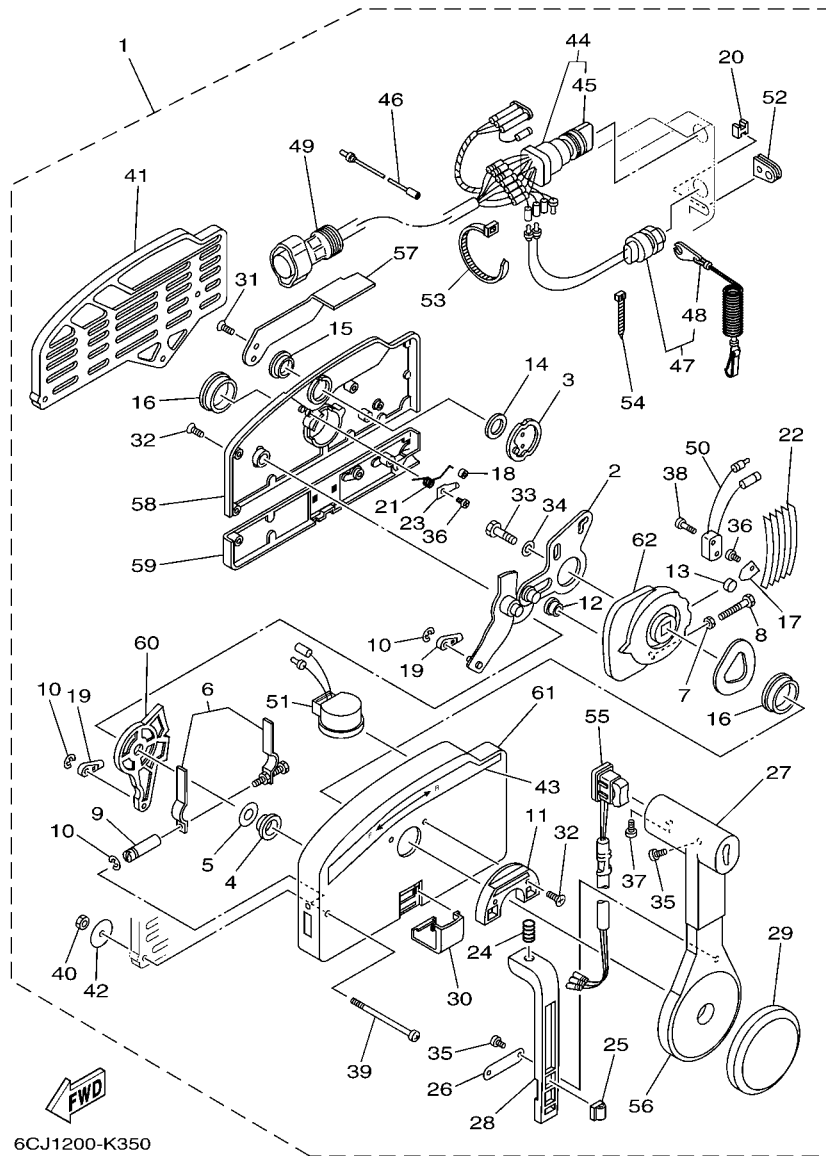

6CJ1200-K350

FIG. 35 REMOTE CONTROL ASSY CONTROL REMOTO COMPL

REF. NO.	PART NO. CODIGO Nº	DESCRIPTION DESCRIPCION	TUR	RUS	CAR	OTH	REMARKS OBSERVACIONES
1	703-48205-18	REMOTE CONTROL ASSY (10P) REMOTO CONTROL COMPL. (10P)		1	1	1	AP EXCEPT TUR AP EXCEPT TUR
2	703-48261-01	.ARM, THROTTLE .BRAZO ACELERADOR		1	1	1	
3	703-48153-00	.SHAFT, FREE ACCEL. .EJE		1	1	1	
4	703-48235-00	.BUSHING .BUJE		1	1	1	
5	703-48268-00	.SPACER .ESPACIADOR 3		1	1	1	
6	703-48264-00	.FRICTION, THROTTLE .FRICCION DE ACELERADOR		1	1	1	
7	95380-05600	.NUT .TUERCA		1	1	1	
8	97380-05025	.BOLT .TORNILLO HEXAGONAL		1	1	1	
9	703-48265-00	.SHAFT, FRICTION .EJE FRICCION		1	1	1	
10	93430-06024	.CIRCLIP .SEGURO		3	3	3	
11	703-48245-00	.PLATE, LOCK .PLACA CERRADURA		1	1	1	
12	703-48252-00	.ROLLER, CAM .RODILLO LEVA		1	1	1	
13	701-48248-00	.ROLLER, FREE ACCEL. .RODILLO ACELERADOR LIBRE		1	1	1	
14	703-48198-00	.WASHER, WAVE .RONDANA ONDULADA 3		1	1	1	
15	703-48243-00	.BUSHING .BUJE 3		1	1	1	
16	703-48236-00	.BUSHING 1 .BUJE		2	2	2	
17	703-48189-00	.RETAINER .RETEDEDOR		1	1	1	
18	703-48234-00	.ROLLER, DETENT .RODILLO		1	1	1	
19	703-48345-01	.CABLE END, REMOTE CONTROL 2 .TERMINAL CABLE DE CONTROL REMO		2	2	2	
20	703-48358-00	.ANCHOR, CABLE .ABRAZADERA CABLE		1	1	1	
21	703-48244-00	.SPRING, FREE ACCEL. .RESORTE ACELERADOR LIBRE		1	1	1	
22	703-48238-00	.SPRING, DETENT .RESORTE		5	5	5	
23	703-48246-00	.SPACER .ESPACIADOR		1	1	1	
24	703-48227-00	.SPRING, NEUTRAL LOCK .RESORTE DE SEGURO		1	1	1	
25	703-82594-00	.CLAMP .GRAMPA		1	1	1	WITH P/T SW. WITH P/T SW.
26	703-48226-00	.PLATE, STOPPER .PLACA RETEN		1	1	1	
27	703-48222-00	.GRIP, CONTROL LEVER .MANGO DE PALANCA CONTROL		1	1	1	SINGLE SINGLE