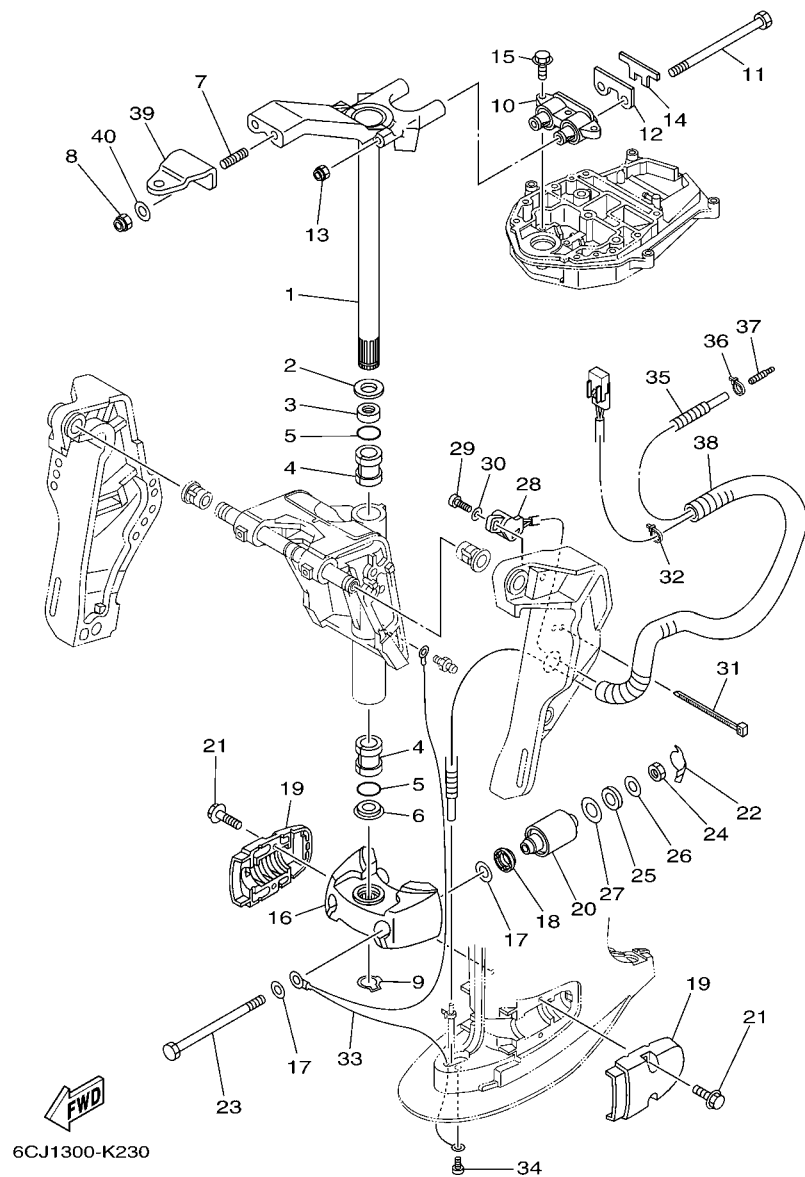

FIG. 24 BRACKET 2

SOPORTE 2

REF. NO.	PART NO. CODIGO Nº	DESCRIPTION DESCRIPCION	TUR	RUS	CAR	OTH	REMARKS OBSERVACIONES
1	69W-42510-01-8D	STEERING BRACKET ASSY SOPORTE DIRECCION COMPL.	1	1	1	1	
2	90201-30M00	WASHER, PLATE ARANDELA PLANA	1	1	1	1	
3	90386-30M78	BUSH BUJE	1	1	1	1	
4	90386-30M77	BUSH BUJE	2	2	2	2	
5	93210-29M94	O-RING ANILLO O	2	2	2	2	
6	90386-30M60	BUSH BUJE	1	1	1	1	
7	90116-10038	BOLT, STUD ESPARRAGO	2	2	2	2	
8	90185-10051	NUT, SELF-LOCKING TUERCA AUTOBLOCANTE	2	2	2	2	
9	93410-28M06	CIRCLIP SEGURO	1	1	1	1	
10	6CJ-44514-00-94	MOUNT DAMPER, UPPER SIDE AMORTIGUADOR LADO SUPERIOR	1	1	1	1	
11	90101-08M15	BOLT TORNILLO	2	2	2	2	
12	6CJ-44526-00	PLATE PLACA 1	1	1	1	1	
13	90185-08045	NUT, SELF-LOCKING TUERCA AUTOBLOCANTE	2	2	2	2	
14	6CJ-44533-00	DAMPER, UPPER MOUNT RUBBER AMORTIGUADOR SUPERIOR	1	1	1	1	
15	97575-08530	BOLT, WITH WASHER PERNO CON ARANDELA	3	3	3	3	
16	6C5-44551-00-8D	HOUSING, LOWER MOUNT RUBBER CAJA AMORTIGUADOR INFERIOR HU	1	1	1	1	
17	90201-12M16	WASHER, PLATE ARANDELA PLANA	4	4	4	4	
18	6C5-43885-00	GROMMET ARANDELA DE REFUERZO	2	2	2	2	
19	6C5-44552-00-8D	HOUSING, LOWER MOUNT RUBBER CAJA AMORTIGUADOR INFERIOR HU	2	2	2	2	
20	69W-44555-00-94	MOUNT DAMPER, LOWER SIDE AMORTIGUADOR DE HULE LADO INFE	2	2	2	2	
21	90119-08131	BOLT, WITH WASHER TORNILLO CON ARANDELA	4	4	4	4	
22	6CJ-44575-00	DAMPER, LOWER MOUNT RUBBER AMORTIGUADOR INFERIOR	2	2	2	2	
23	90109-12MA3	BOLT PERNO	2	2	2	2	
24	95380-12600	NUT TUERCA	2	2	2	2	
25	90202-21100	WASHER, PLATE ARANDELA DE PLANA	2	2	2	2	
26	90201-13M19	WASHER, PLATE ARANDELA PLANA	2	2	2	2	
27	90201-22M05	WASHER, PLATE ARANDELA PLANA	2	2	2	2