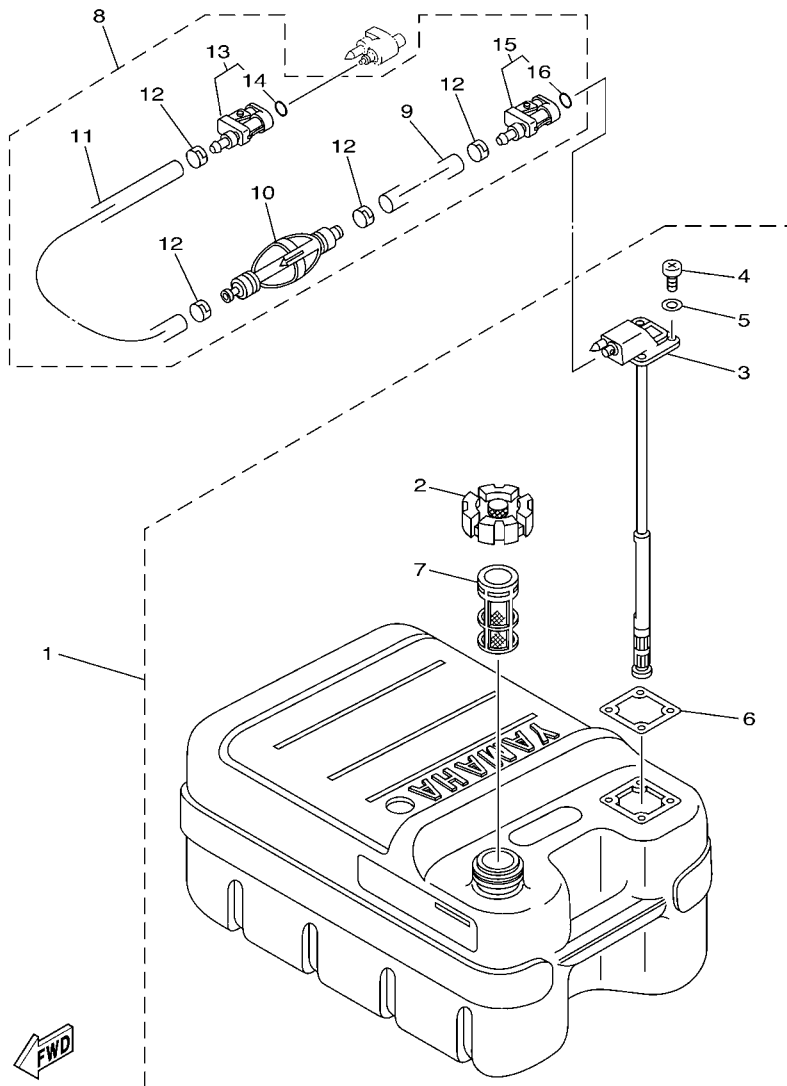

68U3100-C240

FIG. 32 FUEL TANK 2

DEPOSITO DE COMBUSTIBLE 2

REF. NO.	PART NO. CODIGO Nº	DESCRIPTION DESCRIPCION	TUR	RUS	CAR	OTH	REMARKS OBSERVACIONES
1	6YJ-24201-10	FUEL TANK ASSY (24L) TANQUE DEL COMBUSTIBLE (24L)				1	AP FOR OTH AP FOR OTH
2	6YJ-24610-01	.CAP ASSY .TAPA COMPLETA				1	
3	6Y1-24260-12	.FUEL METER ASSY .MEDIDOR DE COMBUSTIBLE COMPL.				1	WITH INDICATOR WITH INDICATOR
4	90157-05M19	.SCREW, PAN HEAD .TORNILLO CABEZA CONICA PLANA				4	
5	6Y1-24329-00	.SEAL .SELLO				4	
6	6Y1-24268-00	.GASKET, FUEL METER .EMPAQ MEDIDOR DE COMBUSTIBLE				1	
7	6YJ-24167-00	.STRAINER .COLADOR				1	
8	61J-24306-04	FUEL PIPE COMP. 1 TUBO COMBUST. COMPL 1				1	AP FOR OTH AP FOR OTH
9	90445-11M06	.HOSE (L2050) .MANGUERA (L2050)				1	
10	61J-24360-00	.PRIMER PUMP ASSY .SOPORTE BOMBA				1	
11	90445-11M05	.HOSE (L850) .MANGUERA (L850)				1	
12	650-24351-01	.BAND 1 .ABRAZADERA 1				4	
13	6G1-24305-05	.FUEL PIPE JOINT COMP. 2 .CONECTOR MANGUERA COMBUST. 2				1	
14	93210-08287	..O-RING ..ANILLO O				1	
15	6Y1-24305-06	.FUEL PIPE JOINT COMP. 2 .CONECTOR MANGUERA COMBUST. 2				1	
16	93210-08287	..O-RING ..ANILLO O				1