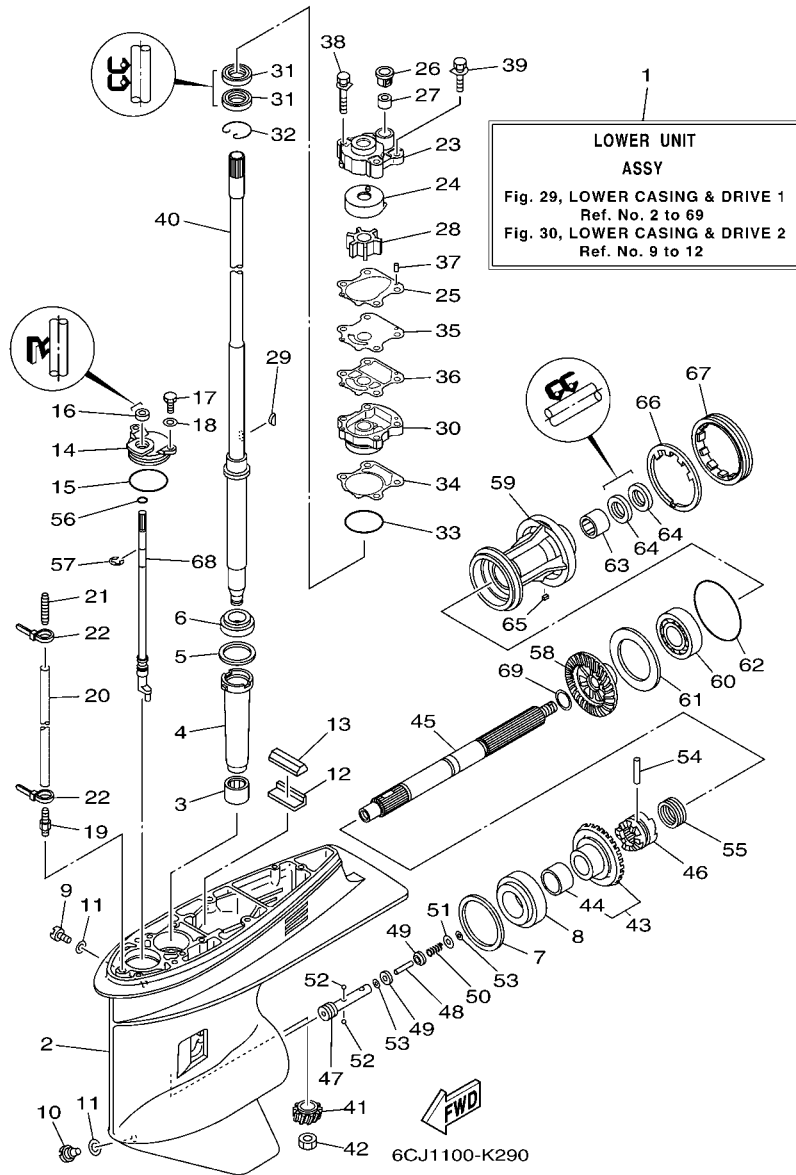

6CJ1100-K280

FIG. 28 OIL PAN

OIL PAN

REF. NO.	PART NO. CODIGO Nº	DESCRIPTION DESCRIPCION	TUR	RUS	CAR	OTH	REMARKS OBSERVACIONES
1	6C5-15311-01-CA	OIL PAN BANDEJA DE ACEITE	1	1	1	1	
2	6C5-15312-01	GASKET, OIL PAN EMPAQ BANDEJA DE ACEITE	1	1	1	1	
3	93606-12019	PIN, DOWEL PASADOR DE CLAVIJA	2	2	2	2	
4	6CJ-15316-00	DAMPER 1 AMORTIGUADOR 1	1	1	1	1	
5	90465-11M59	CLAMP BRIDA	1	1	1	1	
6	90340-14M06	PLUG, STRAIGHT SCREW TORNILLO, DE DRENAJE	1	1	1	1	
7	90430-14M09	GASKET JUNTA	1	1	1	1	
8	6CJ-13411-00	STRAINER, OIL FILTRO DE ACEITE	1	1	1	1	
9	6C5-13414-01	GASKET, STRAINER COVER EMPAQUE DE TAPA FILTRO	1	1	1	1	
10	6CJ-15333-00	COVER CUBIERTA	1	1	1	1	
11	95812-06035	BOLT, FLANGE TORNILLO DE REBORDE	6	6	6	6	
12	6C5-15362-00	PLUG, OIL LEVEL TAPON DEL NIVEL DE ACEITE	1	1	1	1	
13	6C5-45135-01	PIPE TUBO 1	1	1	1	1	
14	6C5-45136-01	PIPE TUBO	1	1	1	1	