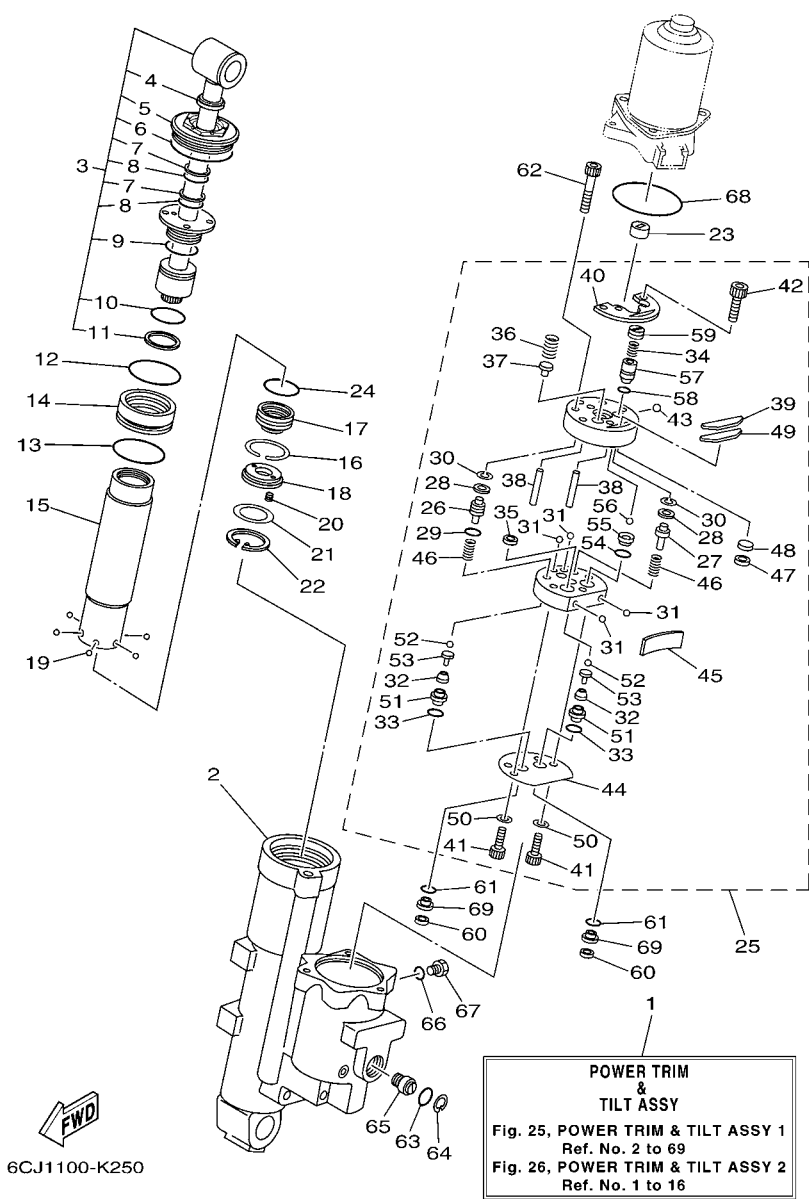

6CJ1100-K250

FIG. 25 POWER TRIM & TILT ASSY 1 COMPONER Y PODER VARILLA 1

REF. NO.	PART NO. CODIGO Nº	DESCRIPTION DESCRIPCION	TUR	RUS	CAR	OTH	REMARKS OBSERVACIONES
28	69A-4384F-00	.SEAL, MAIN VALVE .ASIENTO	2	2	2	2	
29	6H1-43883-00	.O-RING .ANILLO EN O 10	1	1	1	1	
30	99002-03600	.CLIP .PRESILLA REDONDA	2	2	2	2	
31	93505-32038	.BALL .BOLA	4	4	4	4	
32	69J-43853-00	.SPRING, MAIN VALVE .RESORTE	2	2	2	2	
33	69J-4389J-00	.O-RING .ANILLO O	2	2	2	2	
34	69J-43855-00	.SPRING, UP RELIEF .RESORTE SEGURIDAD SUPERIOR	1	1	1	1	
35	6H1-4384F-10	.SEAL, MAIN VALVE .ASIENTO	1	1	1	1	
36	69W-43856-00	.SPRING, DOWN RELIEF .RESORTE SEGURIDAD	1	1	1	1	
37	6H1-43844-10	.PIN, VALVE SUPPORT .PASADOR VALVULA SOPORTE	1	1	1	1	
38	93604-26256	.PIN, DOWEL .PASADOR DE CLAVIJA	2	2	2	2	
39	6CJ-43816-00	.FILTER 1 .FIELTRO 1	1	1	1	1	
40	69W-4382L-00	.CAP, RELIEF VALVE .TAPA	1	1	1	1	
41	91318-05020	.BOLT .TORNILLO	2	2	2	2	
42	91318-05008	.BOLT .TORNILLO	2	2	2	2	
43	93501-08001	.BALL .BOLA	1	1	1	1	
44	69W-4384G-00	.SEAL, RELIEF VALVE .ASIENTO	1	1	1	1	
45	69W-43854-00	.SPRING, MANUAL RELEASE .RESORTE DESCOPLO MANUAL	1	1	1	1	
46	69J-43894-00	.SPRING, SHUTTLE RETURN .RESORTE	2	2	2	2	
47	62Y-4387J-00	.WASHER, SPECIAL 2 .FIELTRO2	1	1	1	1	
48	62Y-22434-00	.PLATE, VALVE 1 .PLATO DE VALVULA 1	1	1	1	1	
49	62Y-43871-00	.RING, BACK UP .ANILLO	1	1	1	1	
50	62Y-4387G-00	.WASHER .ARANDELA	2	2	2	2	
51	6CJ-43893-00	.WASHER .RONDANA	2	2	2	2	
52	93505-32038	.BALL .BOLA	2	2	2	2	
53	65W-4386A-00	.PIN, ABSORBER VALVE .PASADOR VALVULA ABSORBER	2	2	2	2	
54	93210-08391	.O-RING .ANILLO O	1	1	1	1	