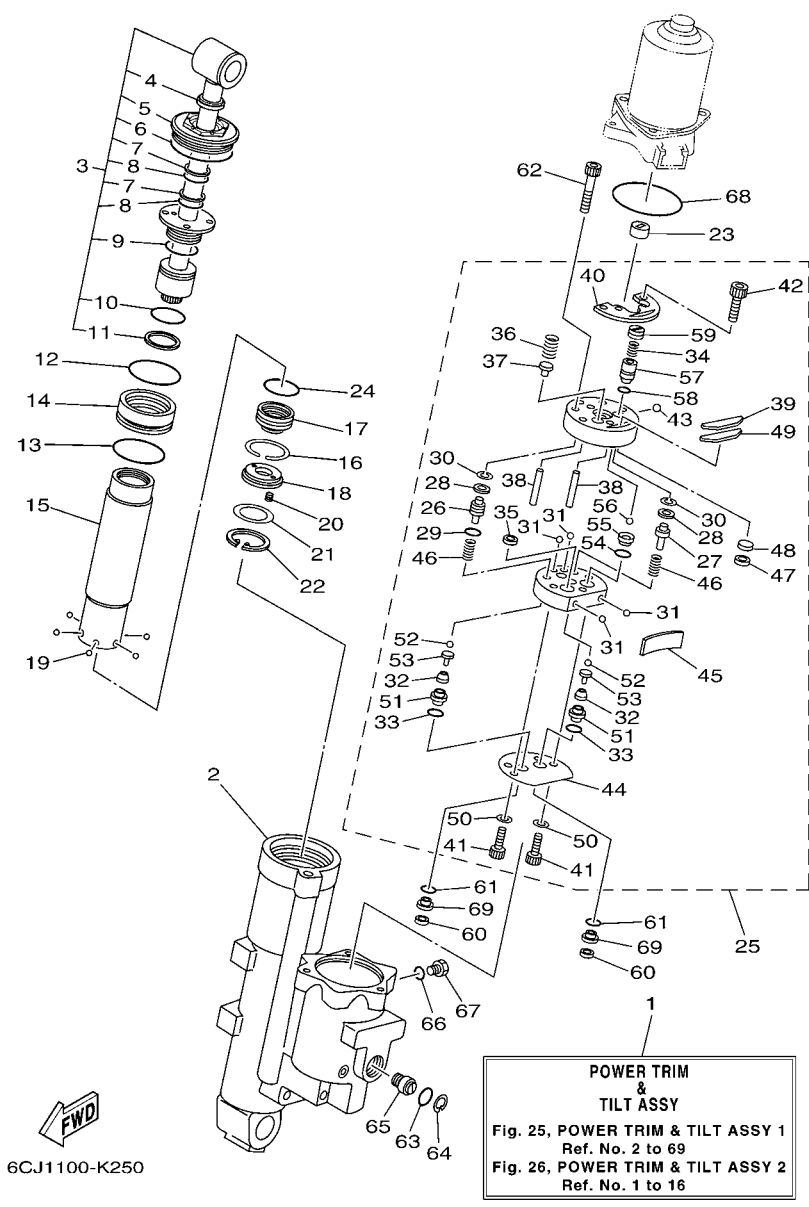

6CJ1100-K250

FIG. 25 POWER TRIM & TILT ASSY 1 COMPONER Y PODER VARILLA 1

REF. NO.	PART NO. CODIGO Nº	DESCRIPTION DESCRIPCION	TUR	RUS	CAR	OTH	REMARKS OBSERVACIONES
1	6CJ-43800-00-8D	POWER TRIM & TILT ASSY ELEVADOR HIDRAULICO COMPL.	1	1	1	1	
2	6CJ-4380K-00	CYLINDER, TILT SUB ASSY CILINDRO, INCLINACION	1	1	1	1	
3	6CJ-43810-00	TILT PISTON SUB ASSY ELEVADOR SUB-PISTON COMPL.	1	1	1	1	
4	62Y-43822-00	.SEAL, TRIM DUST .SELLO DE POLVO	1	1	1	1	
5	68S-43821-00	.SCREW, TRIM CYLINDER END .TORNILLO CILINDRO EXTREMO	1	1	1	1	
6	62X-43861-00	.O-RING .ANILLO EN O 1	1	1	1	1	
7	62X-43872-00	.RING, BACK UP .ANILLO	2	2	2	2	
8	6C5-43863-00	.O-RING .ANILLO EN O 3	2	2	2	2	
9	62X-43862-00	.O-RING .ANILLO EN O 2	1	1	1	1	
10	93210-29375	.O-RING .ANILLO O	1	1	1	1	
11	62X-43871-00	.RING, BACK UP .ANILLO	1	1	1	1	
12	93210-44383	O-RING ANILLO O	1	1	1	1	
13	6CJ-43861-00	O-RING ANILLO EN O 1	1	1	1	1	
14	6CJ-4388A-00	PISTON, TRIM PISTON	1	1	1	1	
15	6CJ-22471-00	CYLINDER, SHOCK ABSORBER CILINDRO DE AMORTIGUADOR	1	1	1	1	
16	67F-43875-00	RING, SNAP ANILLO	1	1	1	1	
17	69W-4381B-00	FREE PISTON SUB ASSY SUB-PISTON COMPL	1	1	1	1	
18	62X-43899-00	PLATE STOPPER PLACA	1	1	1	1	
19	93503-16003	BALL ESFERA	6	6	6	6	
20	62X-4384H-00	SPRING RESORTE	2	2	2	2	
21	1UF-22434-00	PLATE, VALVE 1 PLATO DE VALVULA 1	1	1	1	1	
22	62X-43875-00	RING, SNAP ANILLO	1	1	1	1	
23	6H1-43831-10	CONNECTOR, SHAFT CONEXION EJE	1	1	1	1	
24	67F-43863-00	O-RING ANILLO EN O 3	1	1	1	1	
25	6CJ-43830-00	GEAR PUMP ASSY ENGRANAJE BOMBA COMPL.	1	1	1	1	
26	6CJ-43841-00	.PISTON, SHUTTLE .PISTON	1	1	1	1	
27	6CJ-4384M-00	.PISTON, SHUTTLE 2 .PISTON 2	1	1	1	1	