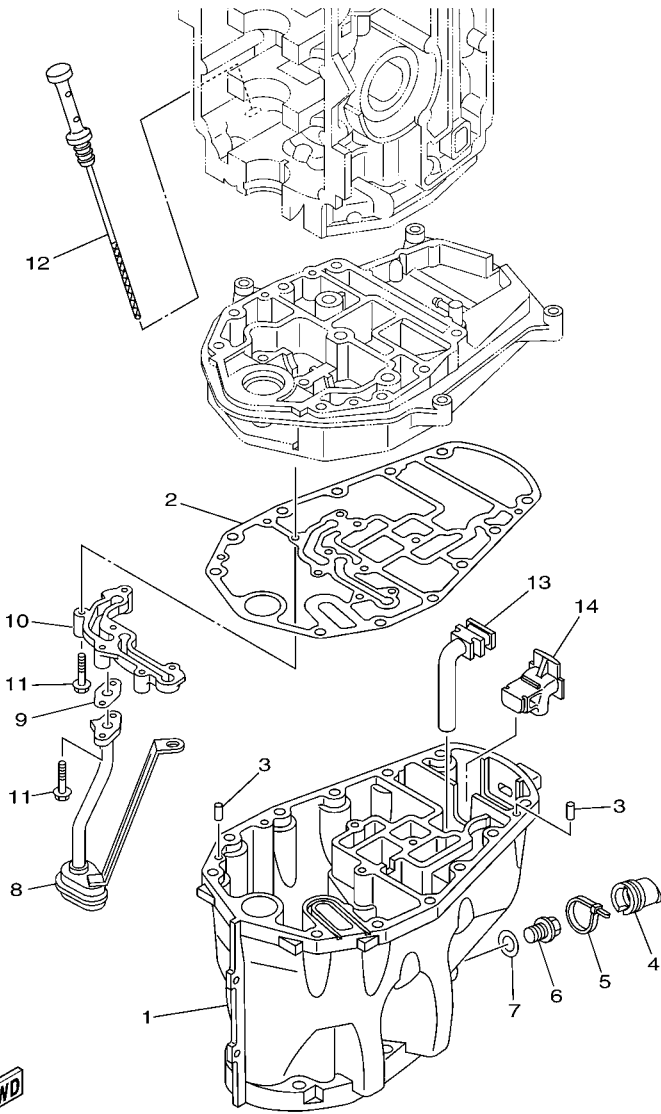

6CJ1100-K280

FIG. 28 OIL PAN

OIL PAN

REF. NO.	PART NO. CODIGO Nº	DESCRIPTION DESCRIPCION	TUR	RUS	CAR	OTH	REMARKS OBSERVACIONES
1	6C5-15311-01-CA	OIL PAN BANDEJA DE ACEITE	1	1	1	1	
2	6C5-15312-01	GASKET, OIL PAN EMPAQ BANDEJA DE ACEITE	1	1	1	1	
3	93606-12019	PIN, DOWEL PASADOR DE CLAVIJA	2	2	2	2	
4	6CJ-15316-00	DAMPER 1 AMORTIGUADOR 1	1	1	1	1	
5	90465-11M59	CLAMP BRIDA	1	1	1	1	
6	90340-14M06	PLUG, STRAIGHT SCREW TORNILLO, DE DRENAJE	1	1	1	1	
7	90430-14M09	GASKET JUNTA	1	1	1	1	
8	6CJ-13411-00	STRAINER, OIL FILTRO DE ACEITE	1	1	1	1	
9	6C5-13414-01	GASKET, STRAINER COVER EMPAQUE DE TAPA FILTRO	1	1	1	1	
10	6CJ-15333-00	COVER CUBIERTA	1	1	1	1	
11	95812-06035	BOLT, FLANGE TORNILLO DE REBORDE	6	6	6	6	
12	6C5-15362-00	PLUG, OIL LEVEL TAPON DEL NIVEL DE ACEITE	1	1	1	1	
13	6C5-45135-01	PIPE TUBO 1	1	1	1	1	
14	6C5-45136-01	PIPE TUBO	1	1	1	1