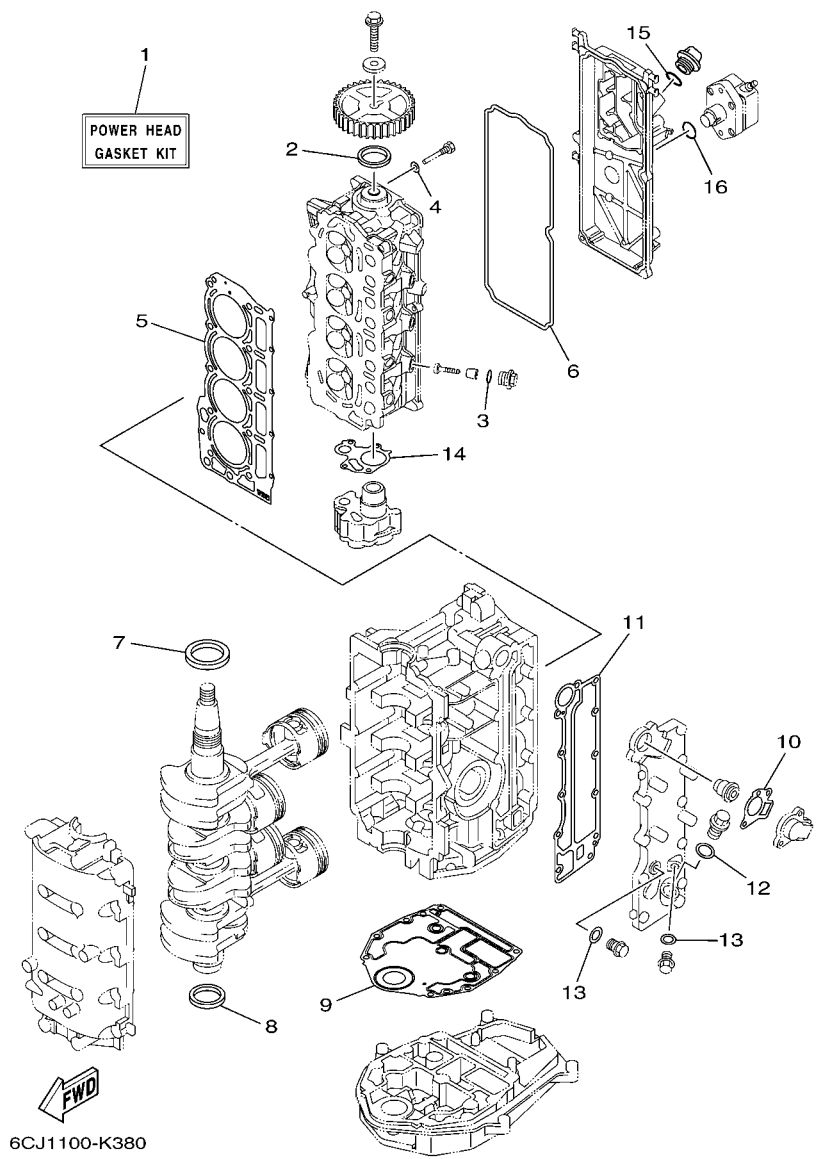

FIG. 38 REPAIR KIT 1

ESTUCHE REPARATION 1

6CJ1100-K380

REF. NO.	PART NO. CODIGO Nº	DESCRIPTION DESCRIPCION	TUR	RUS	CAR	OTH	REMARKS OBSERVACIONES
1	6CJ-W0001-00	POWER HEAD GASKET KIT JUEGO DE EMPAQUE DE MOTOR	1	1	1	1	
2	93102-37M40	.OIL SEAL .SELLO ACEITE	1	1	1	1	
3	93210-13M63	.O-RING .ANILLO O	3	3	3	3	
4	90430-06014	.GASKET .JUNTA	1	1	1	1	
5	6CJ-11181-00	.GASKET, CYLINDER HEAD 1 .JUNTA, DE CULATA 1	1	1	1	1	
6	6CJ-11356-00	.SEAL, CYLINDER 2 .RETEN ACEITE CILINDRO 2	1	1	1	1	
7	93102-43004	.OIL SEAL .SELLO ACEITE	1	1	1	1	
8	93101-35002	.OIL SEAL .SELLO ACEITE	1	1	1	1	
9	6BG-11351-00	.GASKET, CYLINDER .JUNTA, DE CILINDRO	1	1	1	1	
10	62Y-12414-00	.GASKET, COVER .EMPAQUE	1	1	1	1	
11	6C5-41114-10	.GASKET, EXHAUST OUTER COVER .EMPAQUE	1	1	1	1	
12	90430-18130	.GASKET .JUNTA	1	1	1	1	
13	90430-14115	.GASKET .JUNTA	2	2	2	2	
14	6C5-13329-00	.GASKET, PUMP COVER .EMPAQUE TAPA DE BOMBA	1	1	1	1	
15	93210-24M79	.O-RING .ANILLO O	1	1	1	1	
16	93210-24M79	.O-RING .ANILLO O	1	1	1	1