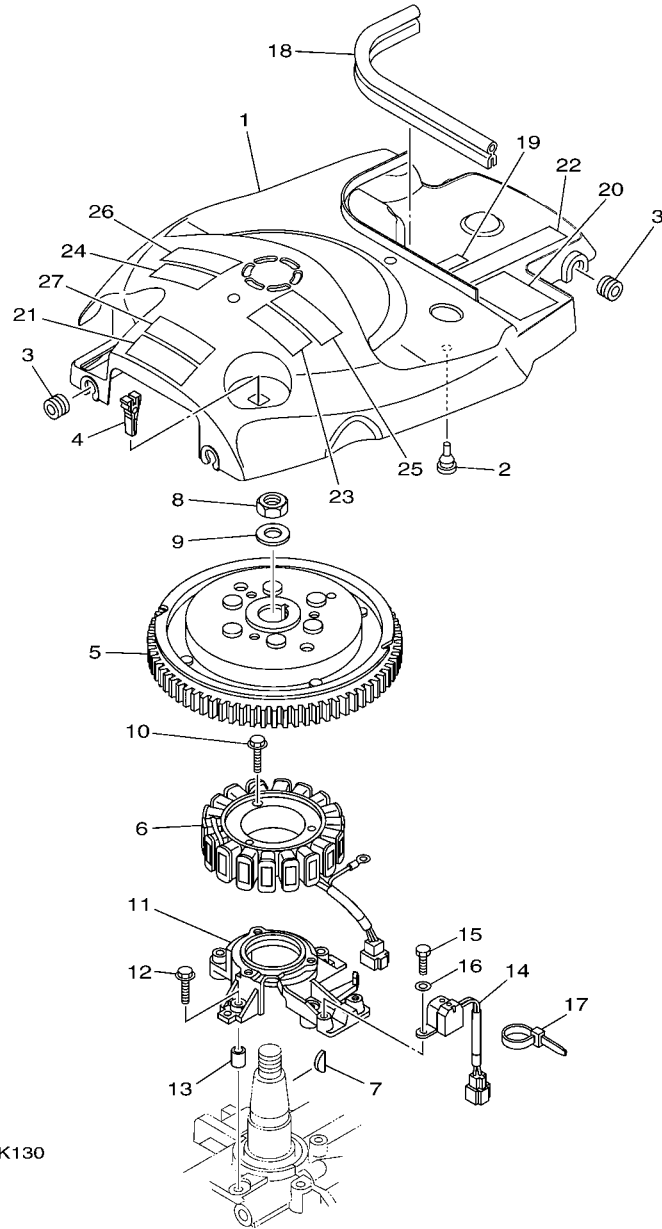

6CJ1300-K130

FIG. 14 GENERATOR

GENERADOR

REF. NO.	PART NO. CODIGO Nº	DESCRIPTION DESCRIPCION	TUR	RUS	CAR	OTH	REMARKS OBSERVACIONES
1	6CJ-81337-00	COVER, FLYWHEEL CUBIERTA DE VOLANTE	1	1	1	1	
2	90480-06M19	GROMMET TAPON	1	1	1	1	
3	90480-12314	GROMMET TAPON	4	4	4	4	
4	67F-2812A-00	PULLER, FUSE TIRADOR DE FUSIBLE	1	1	1	1	
5	6C5-81450-00	ROTOR ASSY ROTOR COMPLETO	1	1	1	1	
6	6C5-81410-00	STATOR ASSY ESTATOR COMPLETO	1	1	1	1	
7	6H4-11545-00	KEY, WOODRUFF CHAVETA WOODRUFF	1	1	1	1	
8	90170-20137	NUT TUERCA	1	1	1	1	
9	90201-21M18	WASHER, PLATE ARANDELA PLANA	1	1	1	1	
10	95023-06030	BOLT TORNILLO	3	3	3	3	
11	6C5-85561-00	BASE, MAGNETO BASE DE MAGNETO	1	1	1	1	
12	95023-06030	BOLT TORNILLO	4	4	4	4	
13	99530-08012	PIN, DOWEL PASADOR, DE ESPIGA	2	2	2	2	
14	62Y-85580-00	COIL, PULSER BOBINA DE PULSACION	1	1	1	1	
15	97095-05012	BOLT PERNO	2	2	2	2	
16	92995-05600	WASHER ARANDELA	2	2	2	2	
17	90465-13M97	CLAMP BRIDA	1	1	1	1	
18	6BG-42617-00	DAMPER, FORM HULE DE FORMA	1	1	1	1	
19	6CJ-82377-00	LABEL ETIQUETA	1	1	1	1	
20	62Y-83626-00	MARK 6 MARCA 6	1	1	1	1	
21	6CJ-81919-00	GRAPHIC, REGULATOR CALCAMONIA DE REGULADOR	1	1	1	1	
22	6C5-13437-42	MARK, CAUTION MARKER			1		FOR CAR(EPA) FOR CAR(EPA)
	6C5-13437-62	MARK, CAUTION MARKER	1	1	1	1	EXCEPT CAR(EPA) EXCEPT CAR(EPA)
23	6AH-81995-40	LABEL, WARNING ETIQUETA DE PRECAUCION	1	1	1	1	
24	6AH-81995-50	LABEL, WARNING ETIQUETA DE PRECAUCION	1	1	1	1	EXCEPT CAR(EPA) EXCEPT CAR(EPA)
25	6AH-81994-40	LABEL, SAFETY ETIQUETA DE SEGURIDAD	1	1	1	1	
26	6AH-81994-50	LABEL, SAFETY ETIQUETA DE SEGURIDAD	1	1	1	1	EXCEPT CAR(EPA) EXCEPT CAR(EPA)