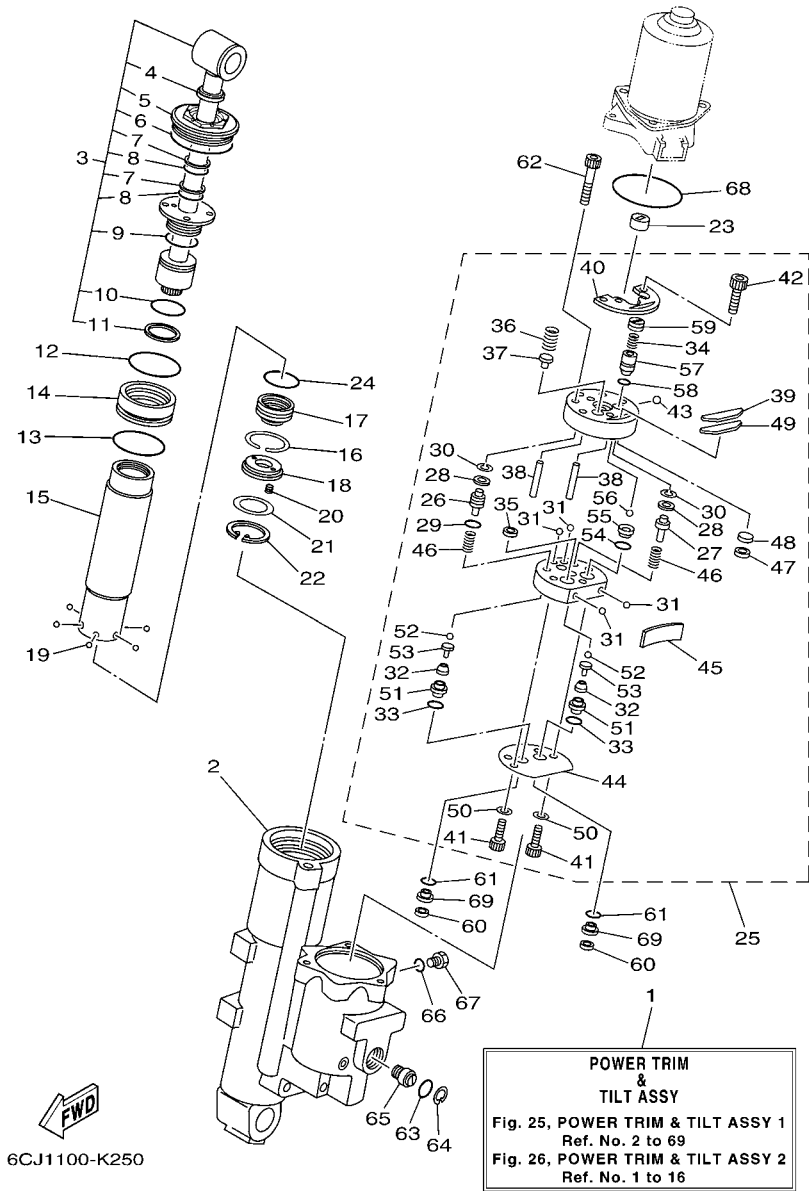

6CJ1100-K250

FIG. 25 POWER TRIM & TILT ASSY 1 COMPONER Y PODER VARILLA 1

REF. NO.	PART NO. CODIGO Nº	DESCRIPTION DESCRIPCION	TUR	RUS	CAR	OTH	REMARKS OBSERVACIONES
1	6CJ-43800-00-8D	POWER TRIM & TILT ASSY ELEVADOR HIDRAULICO COMPL.	1	1	1	1	
2	6CJ-4380K-00	CYLINDER, TILT SUB ASSY CILINDRO, INCLINACION	1	1	1	1	
3	6CJ-43810-00	TILT PISTON SUB ASSY ELEVADOR SUB-PISTON COMPL.	1	1	1	1	
4	62Y-43822-00	.SEAL, TRIM DUST .SELLO DE POLVO	1	1	1	1	
5	68S-43821-00	.SCREW, TRIM CYLINDER END .TORNILLO CILINDRO EXTREMO	1	1	1	1	
6	62X-43861-00	.O-RING .ANILLO EN O 1	1	1	1	1	
7	62X-43872-00	.RING, BACK UP .ANILLO	2	2	2	2	
8	6C5-43863-00	.O-RING .ANILLO EN O 3	2	2	2	2	
9	62X-43862-00	.O-RING .ANILLO EN O 2	1	1	1	1	
10	93210-29375	.O-RING .ANILLO O	1	1	1	1	
11	62X-43871-00	.RING, BACK UP .ANILLO	1	1	1	1	
12	93210-44383	O-RING ANILLO O	1	1	1	1	
13	6CJ-43861-00	O-RING ANILLO EN O 1	1	1	1	1	
14	6CJ-4388A-00	PISTON, TRIM PISTON	1	1	1	1	
15	6CJ-22471-00	CYLINDER, SHOCK ABSORBER CILINDRO DE AMORTIGUADOR	1	1	1	1	
16	67F-43875-00	RING, SNAP ANILLO	1	1	1	1	
17	69W-4381B-00	FREE PISTON SUB ASSY SUB-PISTON COMPL	1	1	1	1	
18	62X-43899-00	PLATE STOPPER PLACA	1	1	1	1	
19	93503-16003	BALL ESFERA	6	6	6	6	
20	62X-4384H-00	SPRING RESORTE	2	2	2	2	
21	1UF-22434-00	PLATE, VALVE 1 PLATO DE VALVULA 1	1	1	1	1	
22	62X-43875-00	RING, SNAP ANILLO	1	1	1	1	
23	6H1-43831-10	CONNECTOR, SHAFT CONEXION EJE	1	1	1	1	
24	67F-43863-00	O-RING ANILLO EN O 3	1	1	1	1	
25	6CJ-43830-00	GEAR PUMP ASSY ENGRANAJE BOMBA COMPL.	1	1	1	1	
26	6CJ-43841-00	.PISTON, SHUTTLE .PISTON	1	1	1	1	
27	6CJ-4384M-00	.PISTON, SHUTTLE 2 .PISTON 2	1	1	1	1