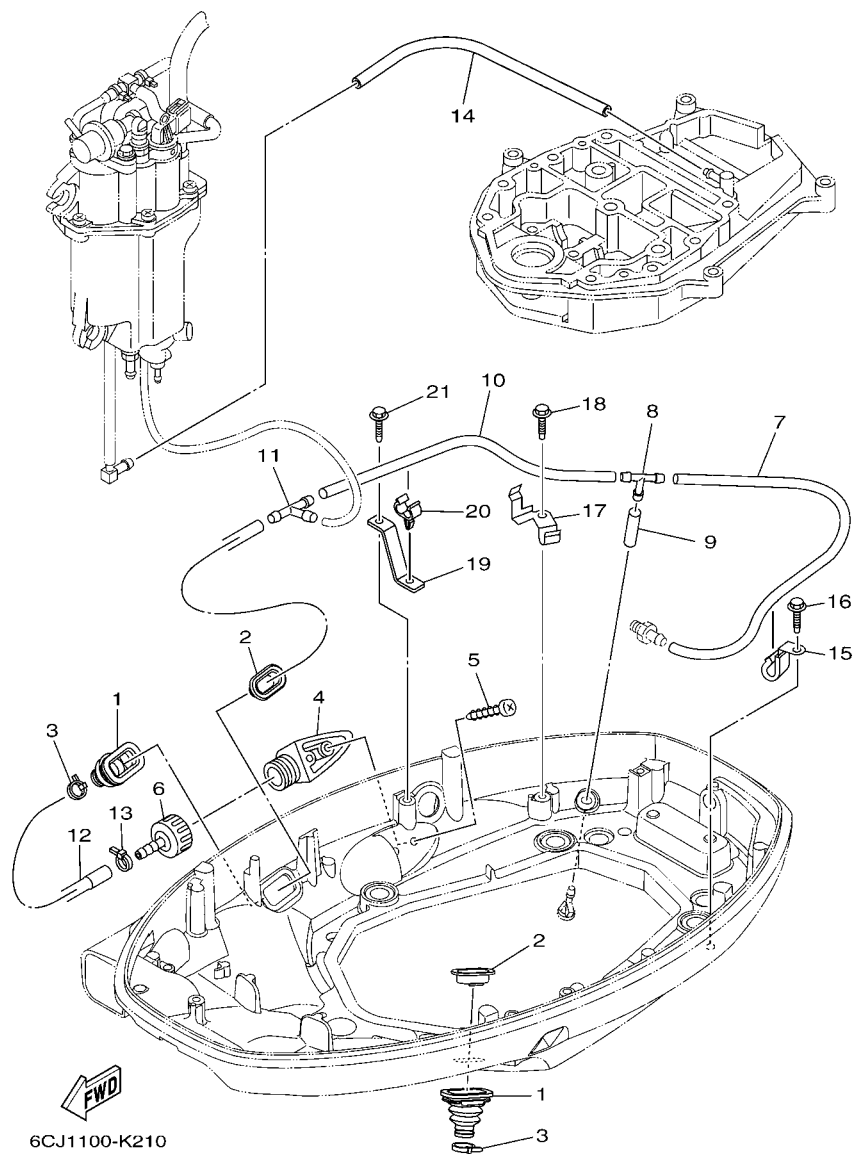

FIG. 21 BOTTOM COWLING 2

CUBIERTA INFERIOR 2

6CJ1100-K210

REF. NO.	PART NO. CODIGO Nº	DESCRIPTION DESCRIPCION	TUR	RUS	CAR	OTH	REMARKS OBSERVACIONES
1	6BG-42724-00	GROMMET TAPON	2	2	2	2	
2	6BG-42384-00	SEAL, CAP SELLO DE TAPA	2	2	2	2	
3	90465-11M10	CLAMP BRIDA	2	2	2	2	
4	6AW-12572-00	ADAPTER ADAPTADOR	1	1	1	1	
5	97780-60520	SCREW, TAPPING TORNILLO DE CABEZA DE CONO ACH	2	2	2	2	
6	6R3-12580-00	JOINT ASSY ACOPLAR COMP.	1	1	1	1	
7	90445-09036	HOSE (L400) TUBO (L400)	1	1	1	1	
8	688-24378-00	PIPE, JOINT 3 TUBO DE UNION 3	1	1	1	1	
9	90445-09220	HOSE (L30) TUBO (L30)	1	1	1	1	
10	90445-096H2	HOSE (L280) TUBO (L280)	1	1	1	1	
11	688-24378-00	PIPE, JOINT 3 TUBO DE UNION 3	1	1	1	1	
12	6BG-12481-00	PIPE 1 TUBO 1	1	1	1	1	
13	90465-11M10	CLAMP BRIDA	1	1	1	1	
14	90445-09304	HOSE (L310) TUBO (L310)	1	1	1	1	
15	90462-08067	CLAMP BRIDA	1	1	1	1	
16	90109-06M86	BOLT PERNO	1	1	1	1	
17	6BG-24136-01	CLAMP 2 GRAMPA 2	1	1	1	1	
18	90109-06M86	BOLT PERNO	1	1	1	1	
19	6CJ-24135-00	CLAMP 1 GRAMPA 1	1	1	1	1	
20	90464-09130	CLAMP BRIDA	1	1	1	1	
21	90109-06M86	BOLT PERNO	1	1	1	1