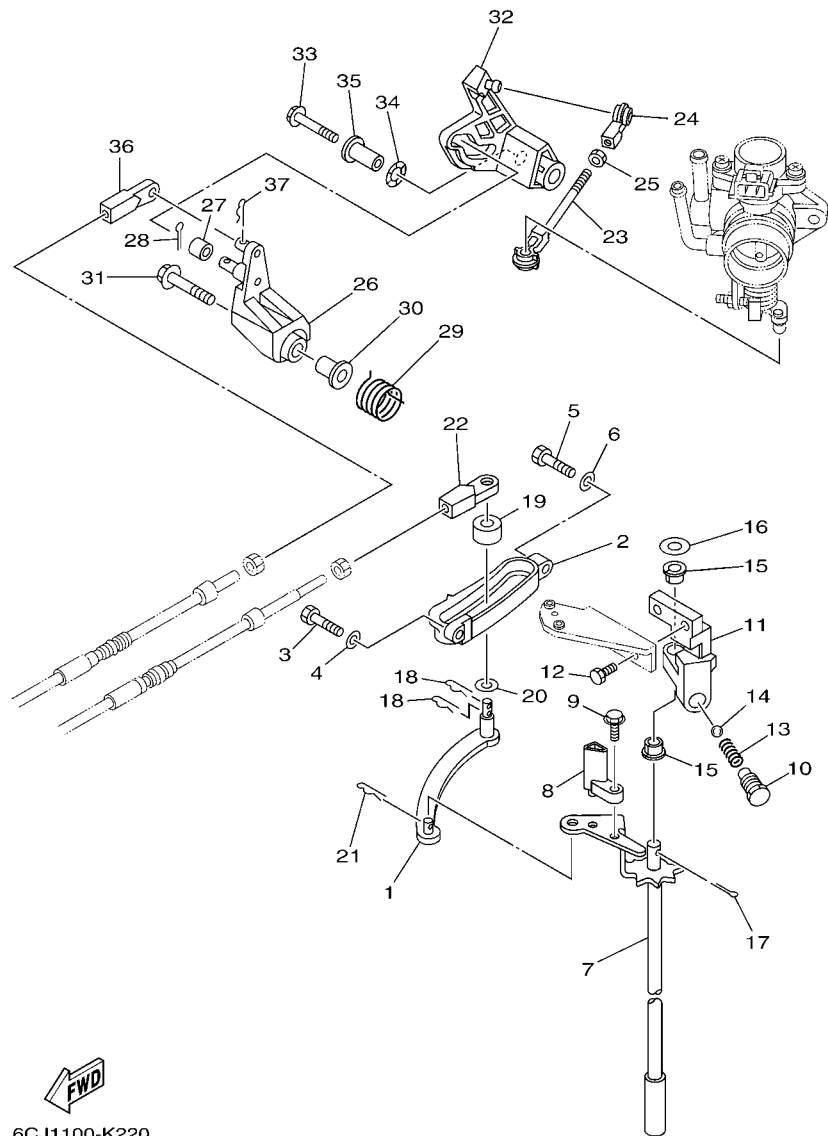

6CJ1100-K220

FIG. 22 CONTROL

CONTROL

REF. NO.	PART NO. CODIGO Nº	DESCRIPTION DESCRIPCION	TUR	RUS	CAR	OTH	REMARKS OBSERVACIONES
1	69W-44121-00	LEVER, SHIFT ROD PALANCA VARILLA CAMBIOS	1	1	1	1	
2	62Y-44117-01-94	BRACKET SOPORTE	1	1	1	1	
3	97095-06020	BOLT PERNO	1	1	1	1	
4	92995-06600	WASHER ARANDELA	1	1	1	1	
5	97095-06025	BOLT PERNO	1	1	1	1	
6	92995-06600	WASHER ARANDELA	1	1	1	1	
7	6C5-44120-01	HANDLE GEAR SHIFT ASSY MANIJA DE CAMBIO COMPL	1	1	1	1	L(21.0") L(21.0")
8	6C5-44122-00	BUSHING, SHIFT ROD LEVER BUJE PALANCA VARILLA DE CAMBIO	1	1	1	1	
9	97595-05514	BOLT, WITH WASHER PERNO CON ARANDELA	1	1	1	1	
10	62Y-42715-01	BUSHING BUJE	1	1	1	1	
11	62Y-44118-00-94	BRACKET SOPORTE	1	1	1	1	
12	90101-06054	BOLT TORNILLO	2	2	2	2	
13	90501-12082	SPRING, COMPRESSION RESORTE DE COMPRESION	1	1	1	1	
14	93501-04M02	BALL BOLA	1	1	1	1	
15	90386-90M90	BUSH BUJE	2	2	2	2	
16	90201-10M20	WASHER, PLATE ARANDELA PLANA	1	1	1	1	
17	91490-20015	PIN, COTTER CHAVETA	1	1	1	1	
18	90468-18008	CLIP PRESILLA	2	2	2	2	
19	688-44122-00	BUSHING, SHIFT ROD LEVER BUJE PALANCA VARILLA DE CAMBIO	1	1	1	1	
20	90202-07M07	WASHER, PLATE ARANDELA DE PLANA	1	1	1	1	
21	90468-18008	CLIP PRESILLA	1	1	1	1	
22	69W-48344-00	CABLE END, REMOTE CONTROL BASE CONTROL	1	1	1	1	
23	688-41211-01	LINK, ACCEL. ESLABON, ACELERADOR	1	1	1	1	
24	6H4-41237-00	JOINT, LINK CONECTOR	1	1	1	1	
25	95380-05700	NUT TUERCA	1	1	1	1	
26	62Y-42154-00	LEVER, THROTTLE CONTROL PALANCA CONTROL ACELERADOR	1	1	1	1	
27	6C5-42171-00	BUSHING BUJE	1	1	1	1	