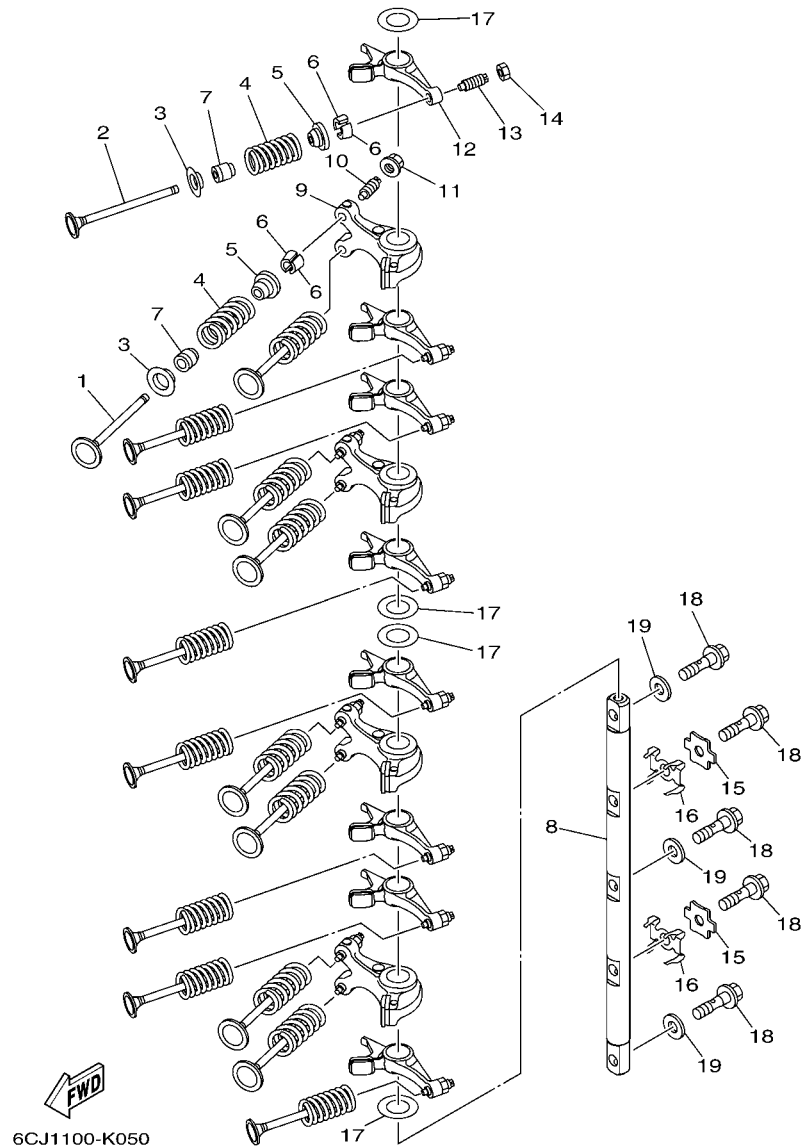

6CJ1100-K040

FIG. 4 CYLINDER & CRANKCASE 2 CILINDRO & CARTER 2

REF. NO.	PART NO. CODIGO Nº	DESCRIPTION DESCRIPCION	TUR	RUS	CAR	OTH	REMARKS OBSERVACIONES
1	6CJ-W009A-00-9S	CYLINDER HEAD ASSY CILINDRO CULATA COMPLETO	1	1	1	1	
2	6CJ-11111-00-9S	HEAD, CYLINDER 1 CULATA CILINDRO 1	1	1	1	1	
3	6AH-11133-10	.GUIDE, VALVE 1 .GUIA DE VALVULA 1	16	16	16	16	
4	6G8-11325-00	ANODE ANODO	3	3	3	3	
5	97880-05025	SCREW, PAN HEAD TORNILLO DE CABEZA CON PLANA	3	3	3	3	
6	6G8-11197-01	PLUG, BLIND TAPON CIEGO	3	3	3	3	
7	93210-13M63	O-RING ANILLO O	3	3	3	3	
8	90109-06M65	BOLT PERNO	1	1	1	1	
9	90430-06014	GASKET JUNTA	1	1	1	1	
10	6CJ-11181-00	GASKET, CYLINDER HEAD 1 JUNTA, DE CULATA 1	1	1	1	1	
11	99530-08012	PIN, DOWEL PASADOR, DE ESPIGA	2	2	2	2	
12	90105-09009	BOLT, FLANGE TORNILLO	10	10	10	10	
13	90119-06MA6	BOLT, WITH WASHER TORNILLO CON ARANDELA	5	5	5	5	
14	6CJ-11191-00-9S	COVER, CYLINDER HEAD 1 TAPA CULATA DE CILINDRO 1	1	1	1	1	
15	6C5-11168-00	COVER, BREATHER CUBIERTA RESPIRADERO	1	1	1	1	
16	98507-04010	SCREW, PAN HEAD TORNILLO DE CABEZA PLANA	6	6	6	6	
17	92907-04600	WASHER ARANDELA	6	6	6	6	
18	6CJ-11356-00	SEAL, CYLINDER 2 RETEN ACEITE CILINDRO 2	1	1	1	1	
19	97095-06020	BOLT PERNO	6	6	6	6	
20	92995-06600	WASHER ARANDELA	6	6	6	6	
21	6CJ-11119-00	HANGER, ENGINE SOPORTE DEL MOTOR	1	1	1	1	
22	97095-06020	BOLT PERNO	2	2	2	2	
23	92995-06600	WASHER ARANDELA	2	2	2	2	
24	6CJ-11192-00	COVER, CYLINDER HEAD 2 TAPA CULATA DE CILINDRO 2	1	1	1	1	
25	90480-12314	GROMMET TAPON	3	3	3	3	
26	6G8-15363-00	PLUG, OIL TAPON DE ACEITE	1	1	1	1	
27	93210-24M79	O-RING ANILLO O	1	1	1	1	