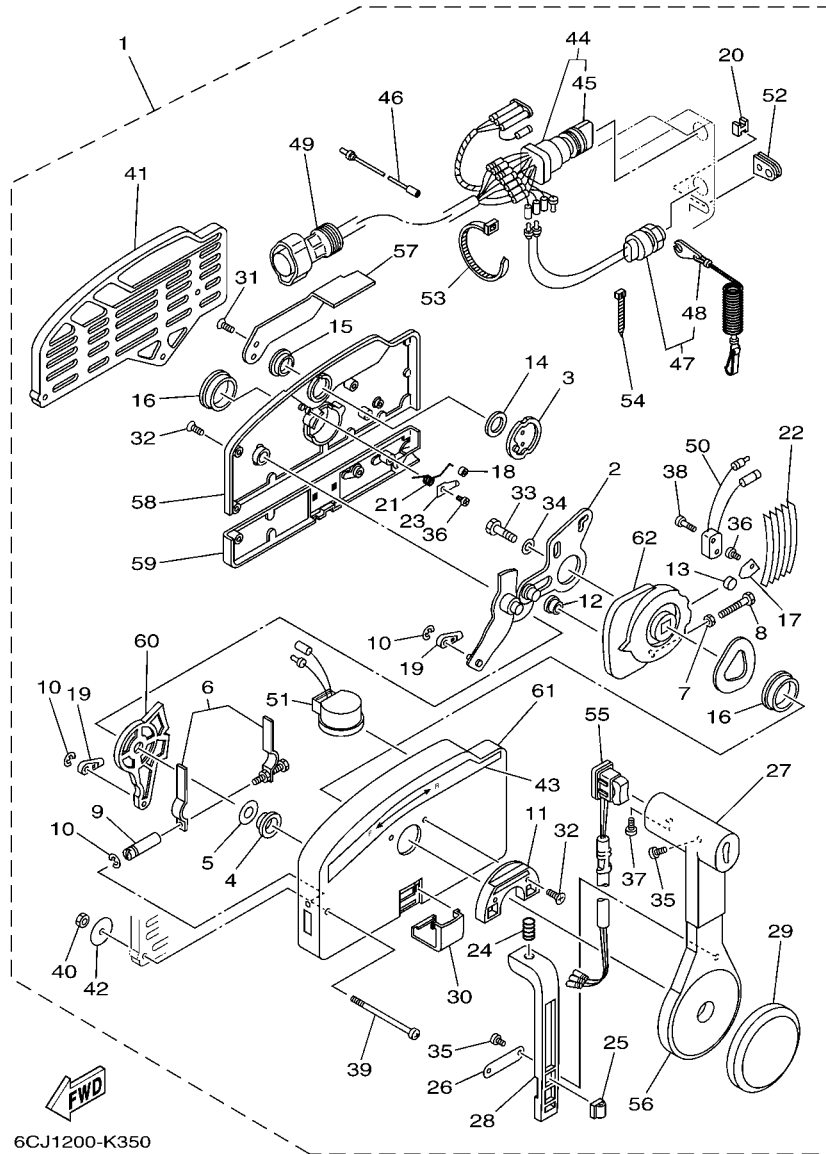

FIG. 35 REMOTE CONTROL ASSY CONTROL REMOTO COMPL

REF. NO.	PART NO. CODIGO N°	DESCRIPTION DESCRIPCION	TUR	RUS	CAR	OTH	REMARKS OBSERVACIONES
28	703-48223-00	.LOCK, NEUTRAL .CERRADURA NEUTRO		1	1	1	
29	703-48225-00	.COVER .CUBIERTA		1	1	1	
30	703-48219-00	.COVER, LEAD .CUBIERTA		1	1	1	
31	703-48281-00	.SCREW .TORNILLO 1		2	2	2	
32	703-48282-00	.SCREW .TORNILLO 2		7	7	7	
33	97380-08030	.BOLT .TORNILLO HEXAGONAL		1	1	1	
34	92990-08600	.WASHER, PLATE .ARANDELA PLANA		1	1	1	
35	98580-04010	.SCREW, PAN HEAD .TORNILLO DE CABEZA CRUZADA		3	3	3	
36	98580-04006	.SCREW, PAN HEAD .TORNILLO DE CABEZA CRUZADA		2	2	2	
37	98580-05010	.SCREW, PAN HEAD .TORNILLO DE CABEZA CRUZADA		1	1	1	
38	98580-03015	.SCREW, PAN HEAD .TORNILLO DE CABEZA CRUZADA		2	2	2	
39	703-48291-10	.SCREW (M6) .TORNILLO (M6)		3	3	3	
40	95380-06600	.NUT, HEXAGON .TUERCA		3	3	3	
41	703-48293-10	.SPACER, REMOTE CONTROL .ESPACIADOR		1	1	1	SINGLE SINGLE
42	701-48287-00	.WASHER .ARANDELA		3	3	3	
43	703-48215-00	.GRAPHIC .CALCOMANIA 1		1	1	1	
44	703-82510-43	.MAIN SWITCH ASSY .CONJUNTO DE LLAVE IGNICION		1	1	1	
45	703-82577-00	.CAP, KEY .TAPA		1	1	1	
46	703-82531-00	.WIRE, LEAD (L70) .CABLE CONDUCTOR (L70)		1	1	1	
47	688-82575-01	.ENGINE STOP SWITCH ASSY .INTERRUPTOR DE PARADA COMPL		1	1	1	
48	682-82556-00	.LANYARD, STOP SWITCH .RETENER		1	1	1	
49	688-8258A-20	.EXTENSION, WIRE HARNESS (4.9M) .EXTENSION, ARNES DE CABLES (4.		1	1	1	(10P) (10P)
50	703-82540-00	.NEUTRAL SWITCH ASSY .INTERRUPTOR NEUTRAL COMPL		1	1	1	
51	703-83383-10	.BUZZER .ZUMBADOR		1	1	1	
52	703-48284-00	.GROMMET .TAPON		1	1	1	
53	703-82591-00	.BAND .BANDA		1	1	1	
54	703-82592-00	.BAND .BANDA		1	1	1	