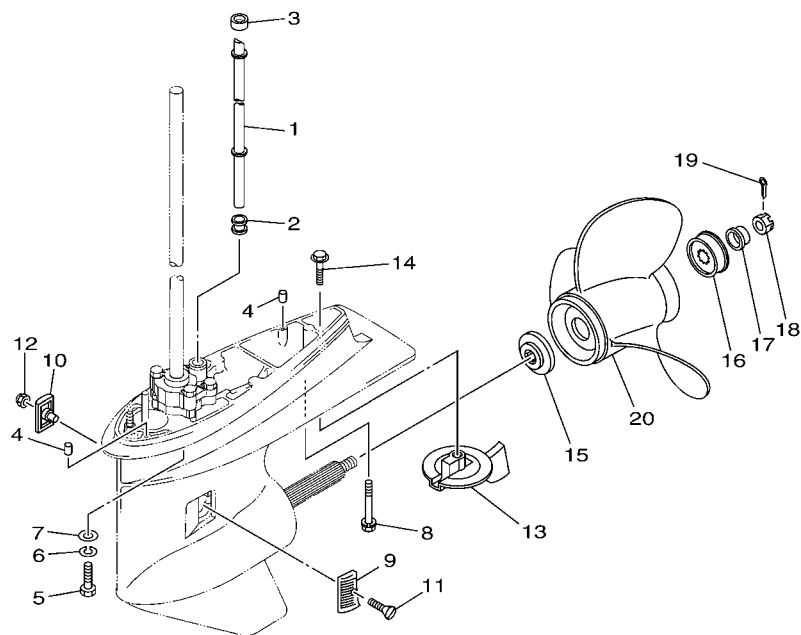

FIG. 30 LOWER CASING & DRIVE 2 IMPULSOR E INFERIOR 2

6CJ1100-K300

REF. NO.	PART NO. CODIGO Nº	DESCRIPTION DESCRIPCION	TUR	RUS	CAR	OTH	REMARKS OBSERVACIONES
1	6CJ-44361-00	TUBE, WATER TUBO DE AGUA	1	1	1	1	L(21.0") L(21.0")
2	663-44367-00	DAMPER, WATER SEAL GOMA DEL SELLO DE AGUA	1	1	1	1	
3	663-44366-00	DAMPER, WATER SEAL GOMA DEL SELLO DE AGUA	1	1	1	1	
4	93606-12019	PIN, DOWEL PASADOR DE CLAVIJA	2	2	2	2	
5	97075-10040	BOLT PERNO	4	4	4	4	L(21.0") L(21.0")
6	92995-10100	WASHER ARANDELA	4	4	4	4	L(21.0") L(21.0")
7	92995-10600	WASHER ARANDELA	4	4	4	4	L(21.0") L(21.0")
8	90119-08M84	BOLT, WITH WASHER TORNILLO CON ARANDELA	1	1	1	1	L(21.0") L(21.0")
9	6H1-45214-00	COVER, WATER INLET 1 CUBIERTA ENTRADA AGUA 1	1	1	1	1	
10	6H1-45215-00	COVER, WATER INLET 2 CUBIERTA ENTRADA AGUA 2	1	1	1	1	
11	90151-05M00	SCREW, COUNTERSUNK TORNILLO EMBUTIDO	1	1	1	1	
12	90185-05002	NUT, NYLON TUERCA AUTOBLOCANTE	1	1	1	1	
13	67F-45371-00	TAB-TRIM QUILLA ESTABILIZADOR	1	1	1	1	
14	90105-10M67	BOLT, FLANGE TORNILLO	1	1	1	1	
15	688-45987-01	SPACER ESPACIADOR	1	1	1	1	
16	67F-45997-00	SPACER ESPACIADOR	1	1	1	1	
17	90389-25M00	BUSH BUJE	1	1	1	1	
18	90171-16011	NUT, CASTLE TUERCA ENTALLADA	1	1	1	1	
19	91490-40025	PIN, COTTER CHAVETA	1	1	1	1	
20	6E5-45941-00-EL	PROPELLER (3X13"X19"-K) PROPELA (3X13"X19"-K)	1	1	1	1	UR UR
	6E5-45943-00-EL	PROPELLER (3X12-5/8"X21"-K) PROPELA (3X12-5/8"X21"-K)	1	1	1	1	UR UR
	6E5-45945-01-EL	PROPELLER (3X13-1/4"X17"-K) PROPELA (3X13-1/4"X17"-K)	1	1	1	1	UR UR
	6E5-45947-00-EL	PROPELLER (3X13-1/2"X15"-K) PROPELA (3X13-1/2"X15"-K)	1	1	1	1	UR UR
	6E5-45949-00-EL	PROPELLER (3X13-5/8"X13"-K) PROPELA (3X13-5/8"X13"-K)	1	1	1	1	UR UR
	6E5-45952-00-EL	PROPELLER (3X13"X23"-K) PROPELA (3X13"X23"-K)	1	1	1	1	UR UR
	6E5-45954-00-EL	PROPELLER (3X14"X11"-K) PROPELA (3X14"X11"-K)	1	1	1	1	UR UR
	6E5-45956-00-EL	PROPELLER (3X13"X25"-K) PROPELA (3X13"X25"-K)	1	1	1	1	UR UR