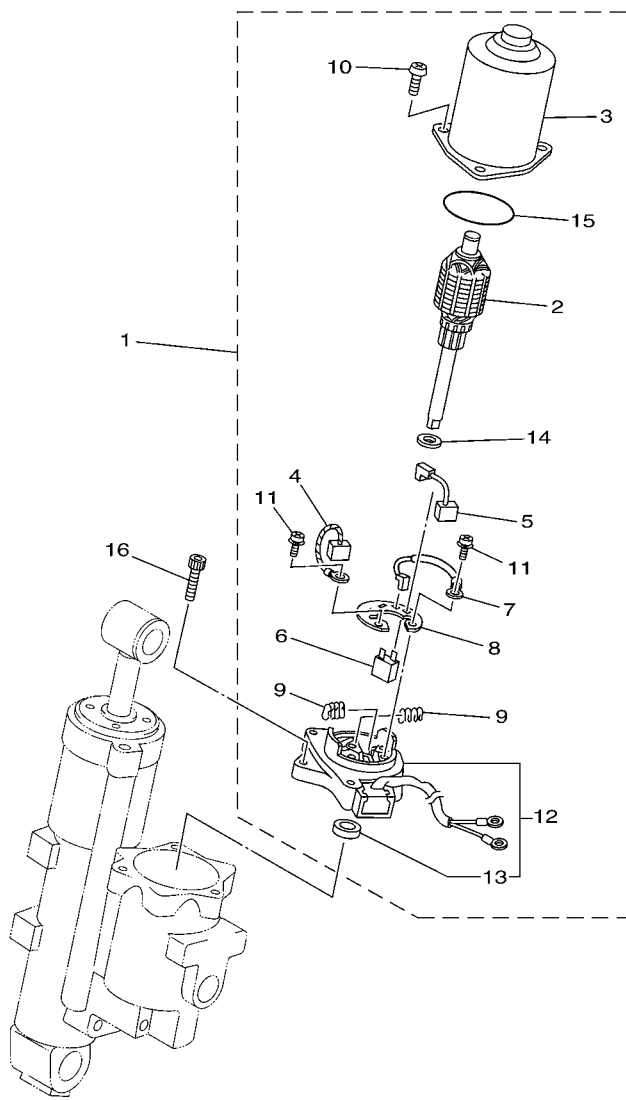

FIG. 26 POWER TRIM & TILT ASSY 2

COMPONER Y PODER VARILLA 2

6CJ1100-K260

REF. NO.	PART NO. CODIGO Nº	DESCRIPTION DESCRIPCION	TUR	RUS	CAR	OTH	REMARKS OBSERVACIONES
1	69W-43880-00	MOTOR ASSY MOTOR COMPL.	1	1	1	1	
2	69W-43805-00	.ARMATURE ASSY .INDUCIDO COMPL.	1	1	1	1	
3	62X-43804-01	.STATOR ASSY .ESTATOR COMPL	1	1	1	1	
4	62Y-43892-00	.BRUSH 2 .ESCOBILLA 2	1	1	1	1	
5	62Y-43891-00	.BRUSH 1 .ESCOBILLA 1	1	1	1	1	
6	69W-82181-00	.CIRCUIT BREAKER COMP. .RUPTOR DE CIRCUITO COMPL	1	1	1	1	
7	62X-43807-00	.WIRE SUB ASSY .CABLE COMPL.	1	1	1	1	
8	69W-4380F-00	.PLATE, BRUSH HOLDER .PLACA	1	1	1	1	
9	62X-4386K-00	.SPRING, BRUSH .RESORTE, ESCOBILLA	2	2	2	2	
10	97880-05020	.SCREW, PAN HEAD .TORNILLO DE CABEZA CON PLANA	3	3	3	3	
11	97607-04216	.SCREW, WITH WASHER .TORNILLO CAB CON PLANA C/ARAN	2	2	2	2	
12	69W-43881-00	.FRAME, END .CUADRO EXTERMO	1	1	1	1	
13	93102-08414	.OIL SEAL .SELLO ACEITE	1	1	1	1	
14	90201-083J8	.WASHER, PLATE .ARANDELA PLANA	1	1	1	1	
15	93210-52449	.O-RING .ANILLO O	1	1	1	1	
16	62X-43888-00	BOLT, SOCKET TORNILLO ENCASTRE	3	3	3	3